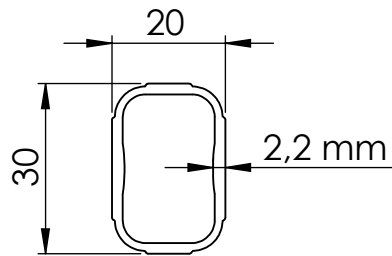

# 3x3 Banana Klasik Çift Açılır Şemsiye / 3x3 Banana Classic Double Side Pole Umbrella

Profil / Ribs

Kare Profil / Square Profile

Kare Profil / Square Profile

3x3 Banana Klasik Dört Açılır Şemsiye / 3x3 Banana Classic Quadruple Side Pole Umbrella

3x3 Banana Klasik Dört Açılır Şemsiye / 3x3 Banana Classic Quadruple Side Pole Umbrella

Profil / Ribs

Kare Profil / Square Profile

Kare Profil / Square Profile

# 3x3 Banana Klasik Dört Açılır Şemsiye / 3x3 Banana Classic Quodruble Side Pole Umbrella

Profil / Ribs

Kare Profil / Square Profile

Kare Profil / Square Profile