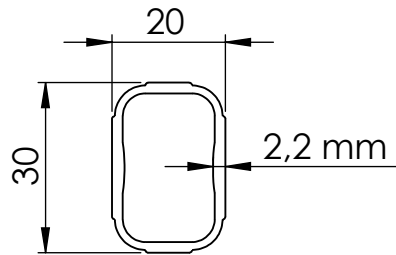

# 3x3 Banana Klasik Çift Açılır Şemsiye / 3x3 Banana Classic Double Side Pole Umbrella

Profil / Ribs

Kare Profil / Square Profile

Kare Profil / Square Profile

# 3x3 Banana Klasik Çift Açılır Şemsiye / 3x3 Banana Classic Double Side Pole Umbrella

Profil / Ribs

Kare Profil / Square Profile

Kare Profil / Square Profile

3x3 Banana Klasik Dört Açılır Şemsiye / 3x3 Banana Classic Quadruple Side Pole Umbrella

3x3 Banana Klasik Dört Açılır Şemsiye / 3x3 Banana Classic Quadruple Side Pole Umbrella

Profil / Ribs

Kare Profil / Square Profile

Kare Profil / Square Profile