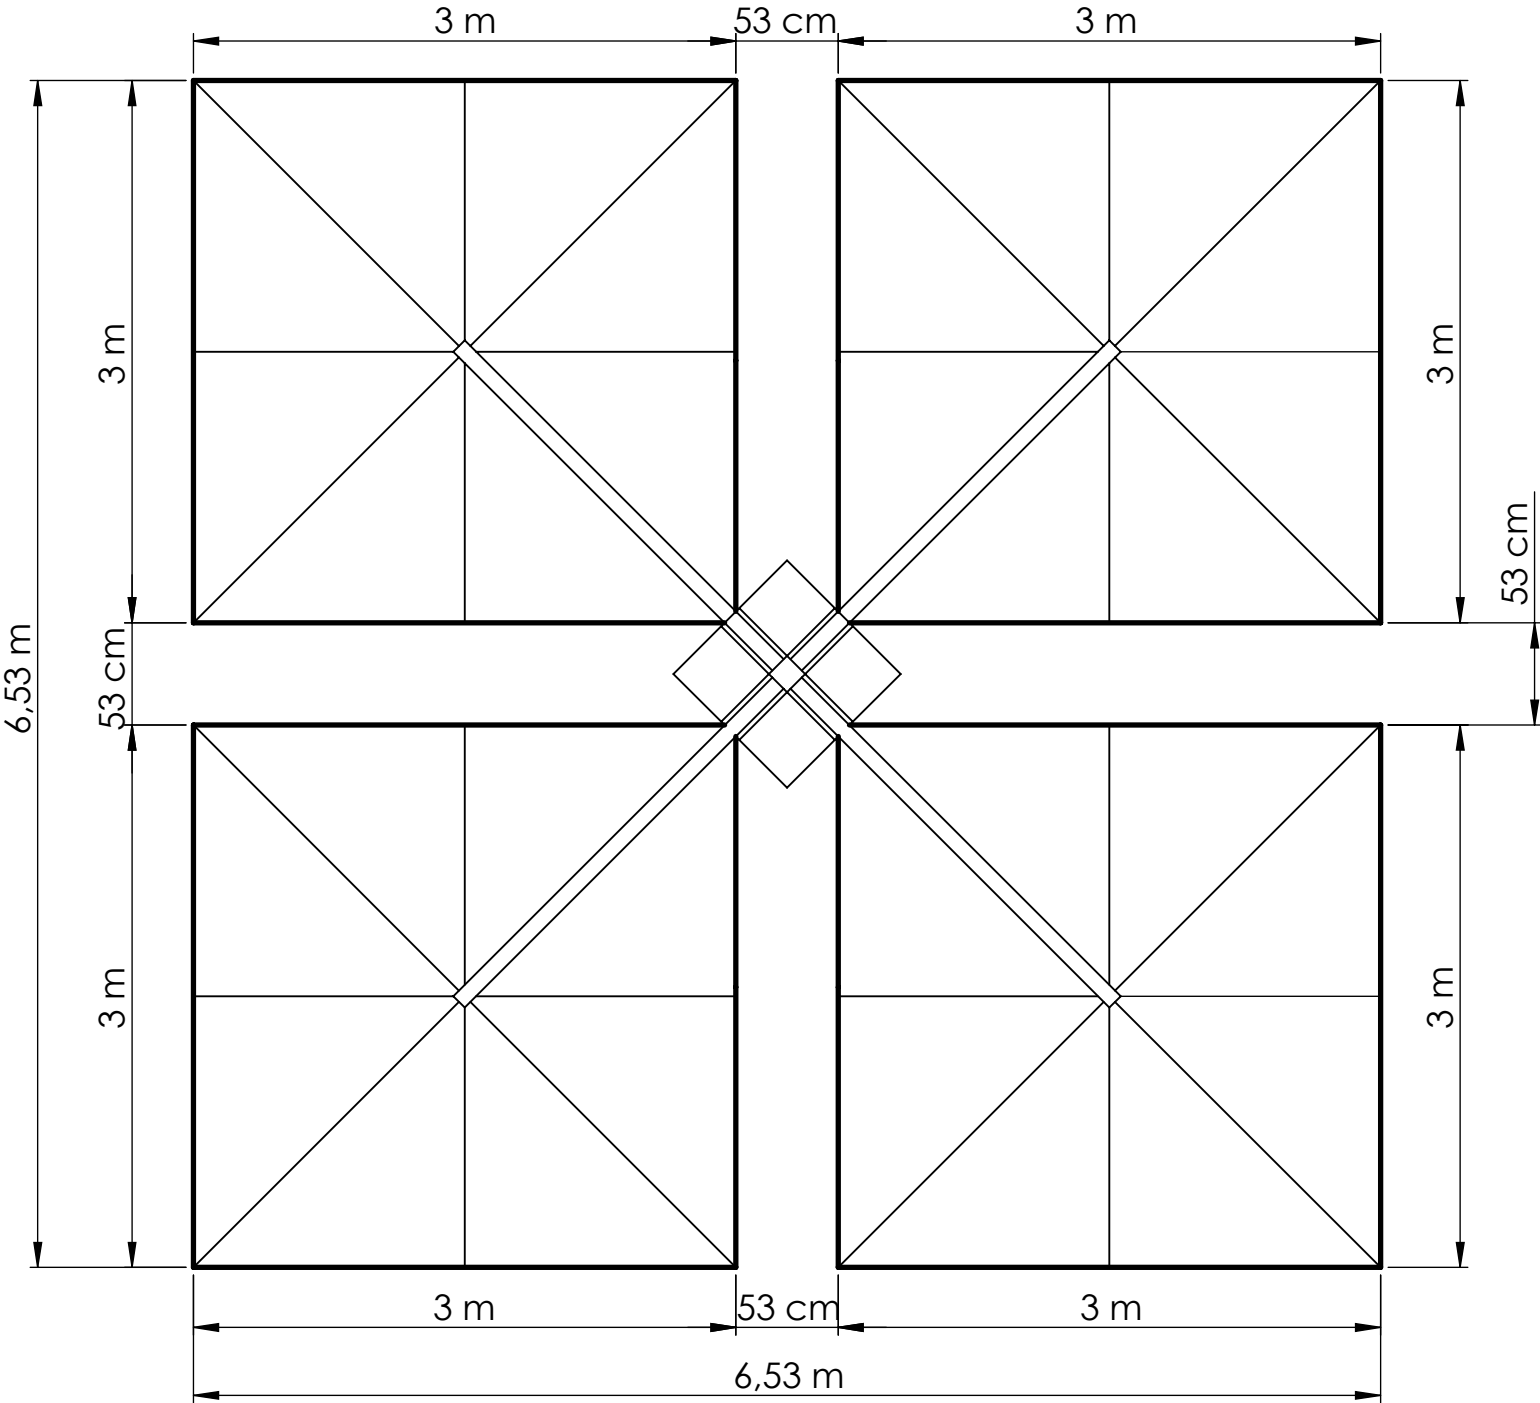

# 3x3 Banana Klasik Çift Açılır Şemsiye / 3x3 Banana Classic Double Side Pole Umbrella

Profil / Ribs

Kare Profil / Square Profile

Kare Profil / Square Profile

3x3 Banana Klasik Dört Açılır Şemsiye / 3x3 Banana Classic Quadruple Side Pole Umbrella

3x3 Banana Klasik Dört Açılır Şemsiye / 3x3 Banana Classic Quadruple Side Pole Umbrella

Profil / Ribs

Kare Profil / Square Profile

Kare Profil / Square Profile

# 3x3 Banana Klasik Dört Açılır Şemsiye / 3x3 Banana Classic Quodruble Side Pole Umbrella

Profil / Ribs

Kare Profil / Square Profile

Kare Profil / Square Profile