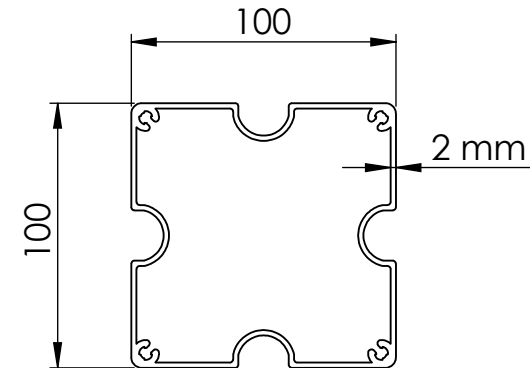

# 3x3 Banana Klasik Çift Açılır Şemsiye / 3x3 Banana Classic Double Side Pole Umbrella

Profil / Ribs

Kare Profil / Square Profile

Kare Profil / Square Profile

3x3 Banana Klasik Dört Açılır Şemsiye / 3x3 Banana Classic Quadruple Side Pole Umbrella

3x3 Banana Klasik Dört Açılır Şemsiye / 3x3 Banana Classic Quadruple Side Pole Umbrella

Profil / Ribs

Kare Profil / Square Profile

Kare Profil / Square Profile

# 3x3 Banana Klasik Dört Açılır Şemsiye / 3x3 Banana Classic Quodruble Side Pole Umbrella

Profil / Ribs

Kare Profil / Square Profile

Kare Profil / Square Profile