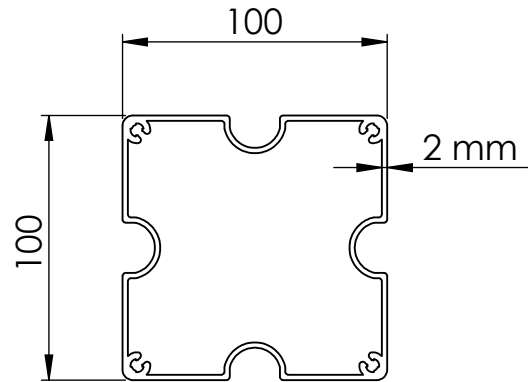

# 3x3 Banana Klasik Çift Açılır Şemsiye / 3x3 Banana Classic Double Side Pole Umbrella

Profil / Ribs

Kare Profil / Square Profile

Kare Profil / Square Profile

# 3x3 Banana Klasik Çift Açılır Şemsiye / 3x3 Banana Classic Double Side Pole Umbrella

Profil / Ribs

Kare Profil / Square Profile

Kare Profil / Square Profile

3x3 Banana Klasik Dört Açılır Şemsiye / 3x3 Banana Classic Quadruple Side Pole Umbrella

3x3 Banana Klasik Dört Açılır Şemsiye / 3x3 Banana Classic Quadruple Side Pole Umbrella

Profil / Ribs

Kare Profil / Square Profile

Kare Profil / Square Profile

# 3x3 Banana Klasik Dört Açılır Şemsiye / 3x3 Banana Classic Quodruble Side Pole Umbrella

Profil / Ribs

Kare Profil / Square Profile

Kare Profil / Square Profile