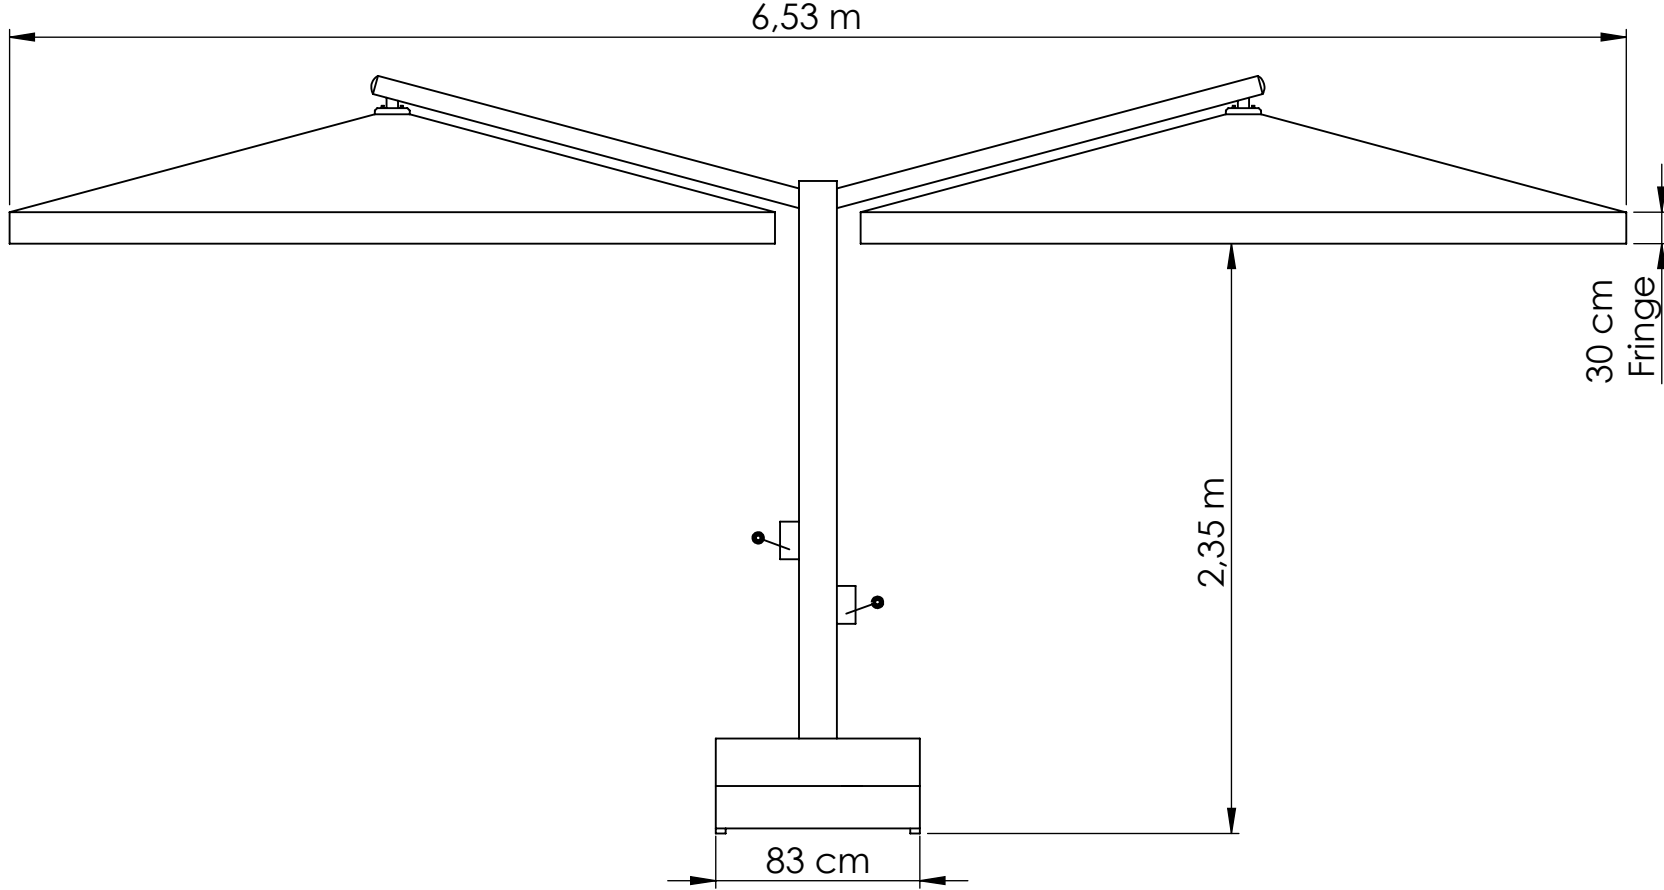

# 3x3 Banana Klasik Çift Açılır Şemsiye / 3x3 Banana Classic Double Side Pole Umbrella

Profil / Ribs

Kare Profil / Square Profile

Kare Profil / Square Profile

3x3 Banana Klasik Dört Açılır Şemsiye / 3x3 Banana Classic Quadruple Side Pole Umbrella

3x3 Banana Klasik Dört Açılır Şemsiye / 3x3 Banana Classic Quadruple Side Pole Umbrella

Profil / Ribs

Kare Profil / Square Profile

Kare Profil / Square Profile

# 3x3 Banana Klasik Dört Açılır Şemsiye / 3x3 Banana Classic Quodruble Side Pole Umbrella

Profil / Ribs

Kare Profil / Square Profile

Kare Profil / Square Profile