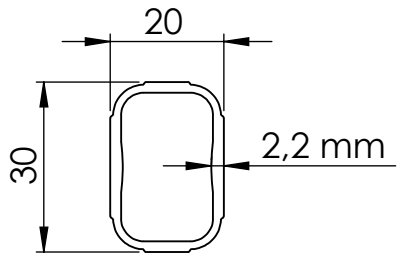

3x3 Banana Klasik Çift Açılır Şemsiye / 3x3 Banana Classic Double Side Pole Umbrella

# 3x3 Banana Klasik Çift Açılır Şemsiye / 3x3 Banana Classic Double Side Pole Umbrella

Profil / Ribs

Kare Profil / Square Profile

Kare Profil / Square Profile

3x3 Banana Klasik Dört Açılır Şemsiye / 3x3 Banana Classic Quadruple Side Pole Umbrella

Profil / Ribs

Kare Profil / Square Profile

Kare Profil / Square Profile

# 3x3 Banana Klasik Dört Açılır Şemsiye / 3x3 Banana Classic Quodruble Side Pole Umbrella

Profil / Ribs

Kare Profil / Square Profile

Kare Profil / Square Profile