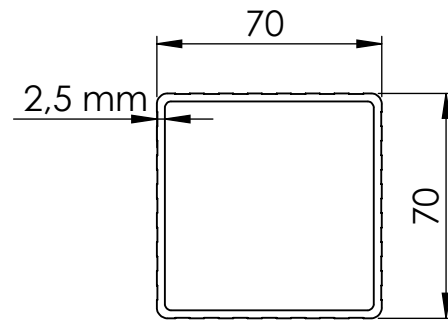

# 3x3 Banana Klasik Çift Açılır Şemsiye / 3x3 Banana Classic Double Side Pole Umbrella

Profil / Ribs

Kare Profil / Square Profile

Kare Profil / Square Profile

3x3 Banana Klasik Dört Açılır Şemsiye / 3x3 Banana Classic Quadruple Side Pole Umbrella

Profil / Ribs

Kare Profil / Square Profile

Kare Profil / Square Profile

# 3x3 Banana Klasik Dört Açılır Şemsiye / 3x3 Banana Classic Quodruble Side Pole Umbrella

Profil / Ribs

Kare Profil / Square Profile

Kare Profil / Square Profile