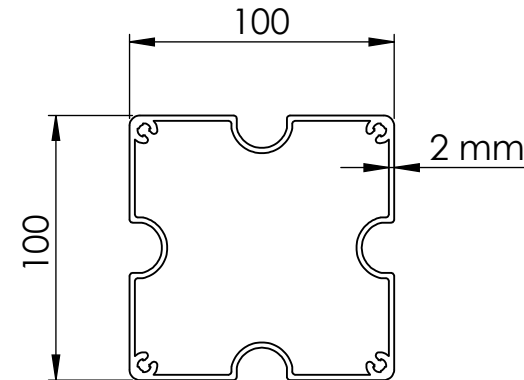

# 3x3 Banana Klasik Çift Açılır Şemsiye / 3x3 Banana Classic Double Side Pole Umbrella

Profil / Ribs

Kare Profil / Square Profile

Kare Profil / Square Profile

# 3x3 Banana Klasik Çift Açılır Şemsiye / 3x3 Banana Classic Double Side Pole Umbrella

Profil / Ribs

Kare Profil / Square Profile

Kare Profil / Square Profile

3x3 Banana Klasik Dört Açılır Şemsiye / 3x3 Banana Classic Quadruple Side Pole Umbrella

3x3 Banana Klasik Dört Açılır Şemsiye / 3x3 Banana Classic Quadruple Side Pole Umbrella

Profil / Ribs

Kare Profil / Square Profile

Kare Profil / Square Profile

# 3x3 Banana Klasik Dört Açılır Şemsiye / 3x3 Banana Classic Quodruble Side Pole Umbrella

Profil / Ribs

Kare Profil / Square Profile

Kare Profil / Square Profile