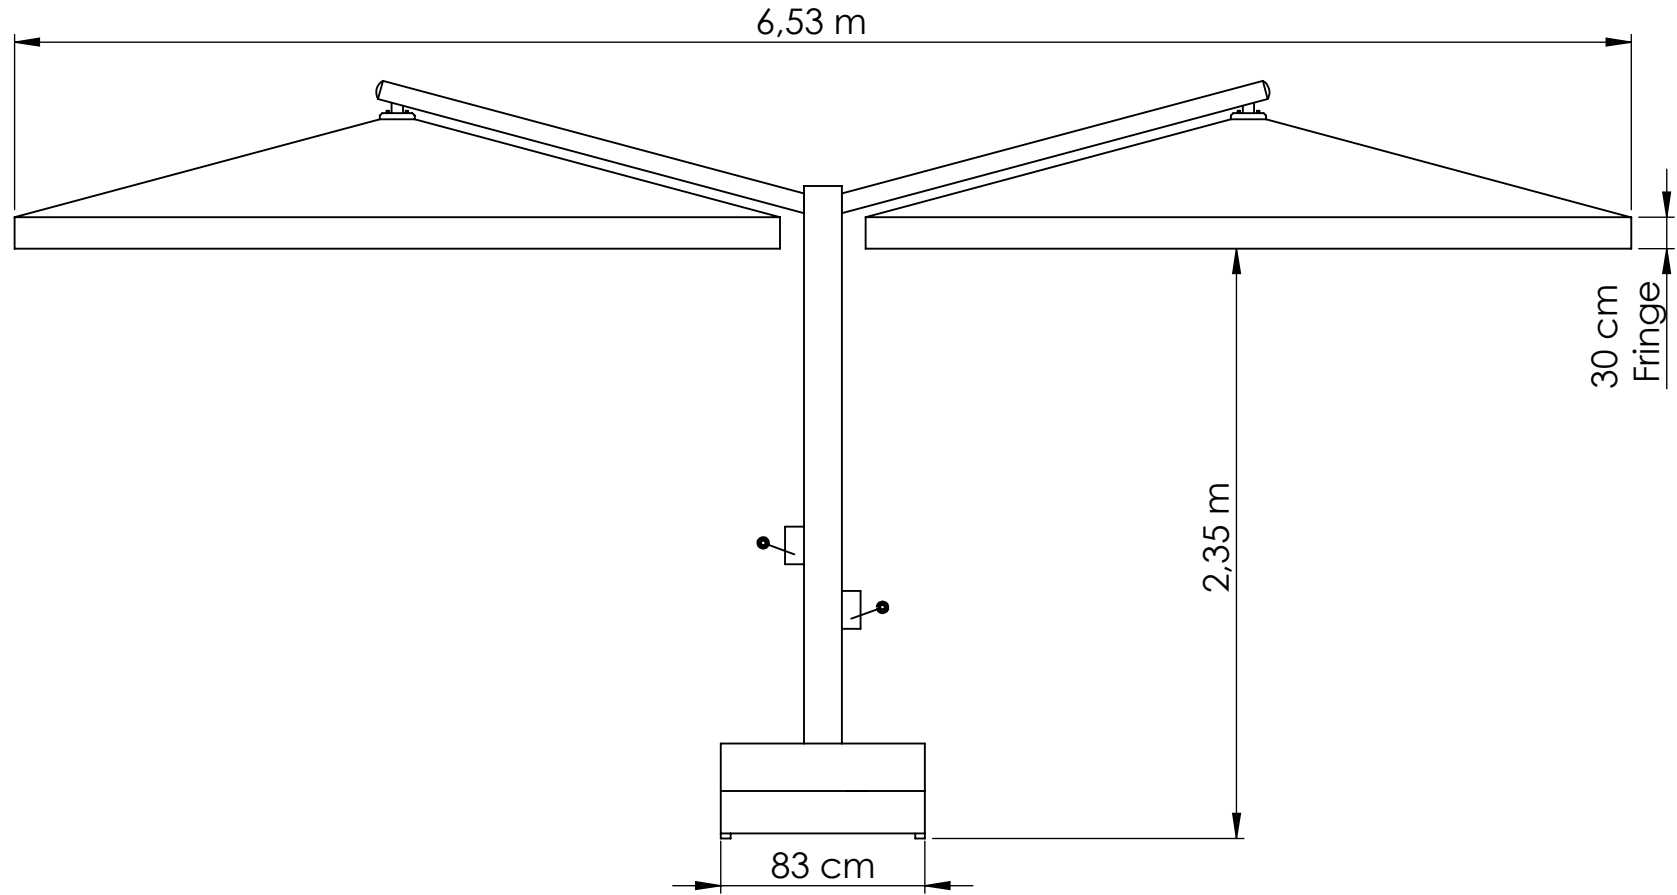

3x3 Banana Klasik Çift Açılır Şemsiye / 3x3 Banana Classic Double Side Pole Umbrella

# 3x3 Banana Klasik Çift Açılır Şemsiye / 3x3 Banana Classic Double Side Pole Umbrella

Profil / Ribs

Kare Profil / Square Profile

Kare Profil / Square Profile

3x3 Banana Klasik Dört Açılır Şemsiye / 3x3 Banana Classic Quadruple Side Pole Umbrella

Profil / Ribs

Kare Profil / Square Profile

Kare Profil / Square Profile

# 3x3 Banana Klasik Dört Açılır Şemsiye / 3x3 Banana Classic Quodruble Side Pole Umbrella

Profil / Ribs

Kare Profil / Square Profile

Kare Profil / Square Profile