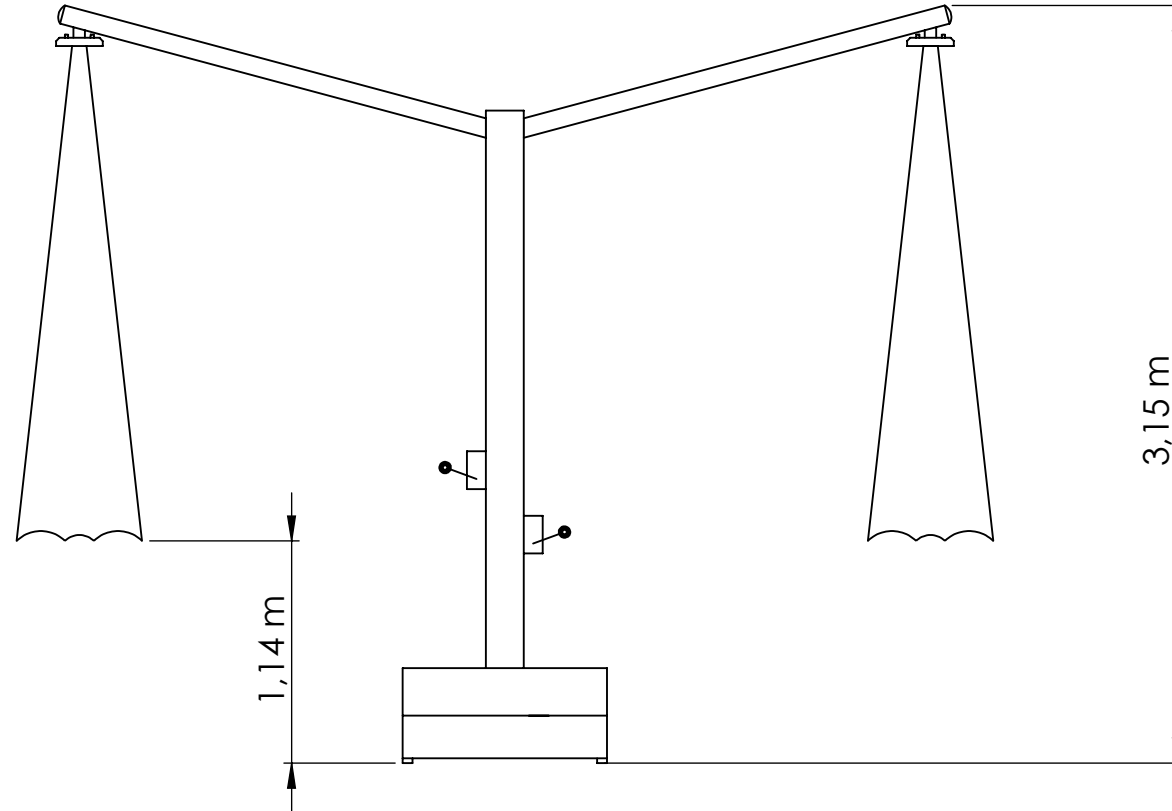

3x3 Banana Klasik Dört Açılır Şemsiye / 3x3 Banana Classic Quadruple Side Pole Umbrella

Profil / Ribs

Kare Profil / Square Profile

Kare Profil / Square Profile

# 3x3 Banana Klasik Dört Açılır Şemsiye / 3x3 Banana Classic Quodruble Side Pole Umbrella

Profil / Ribs

Kare Profil / Square Profile

Kare Profil / Square Profile