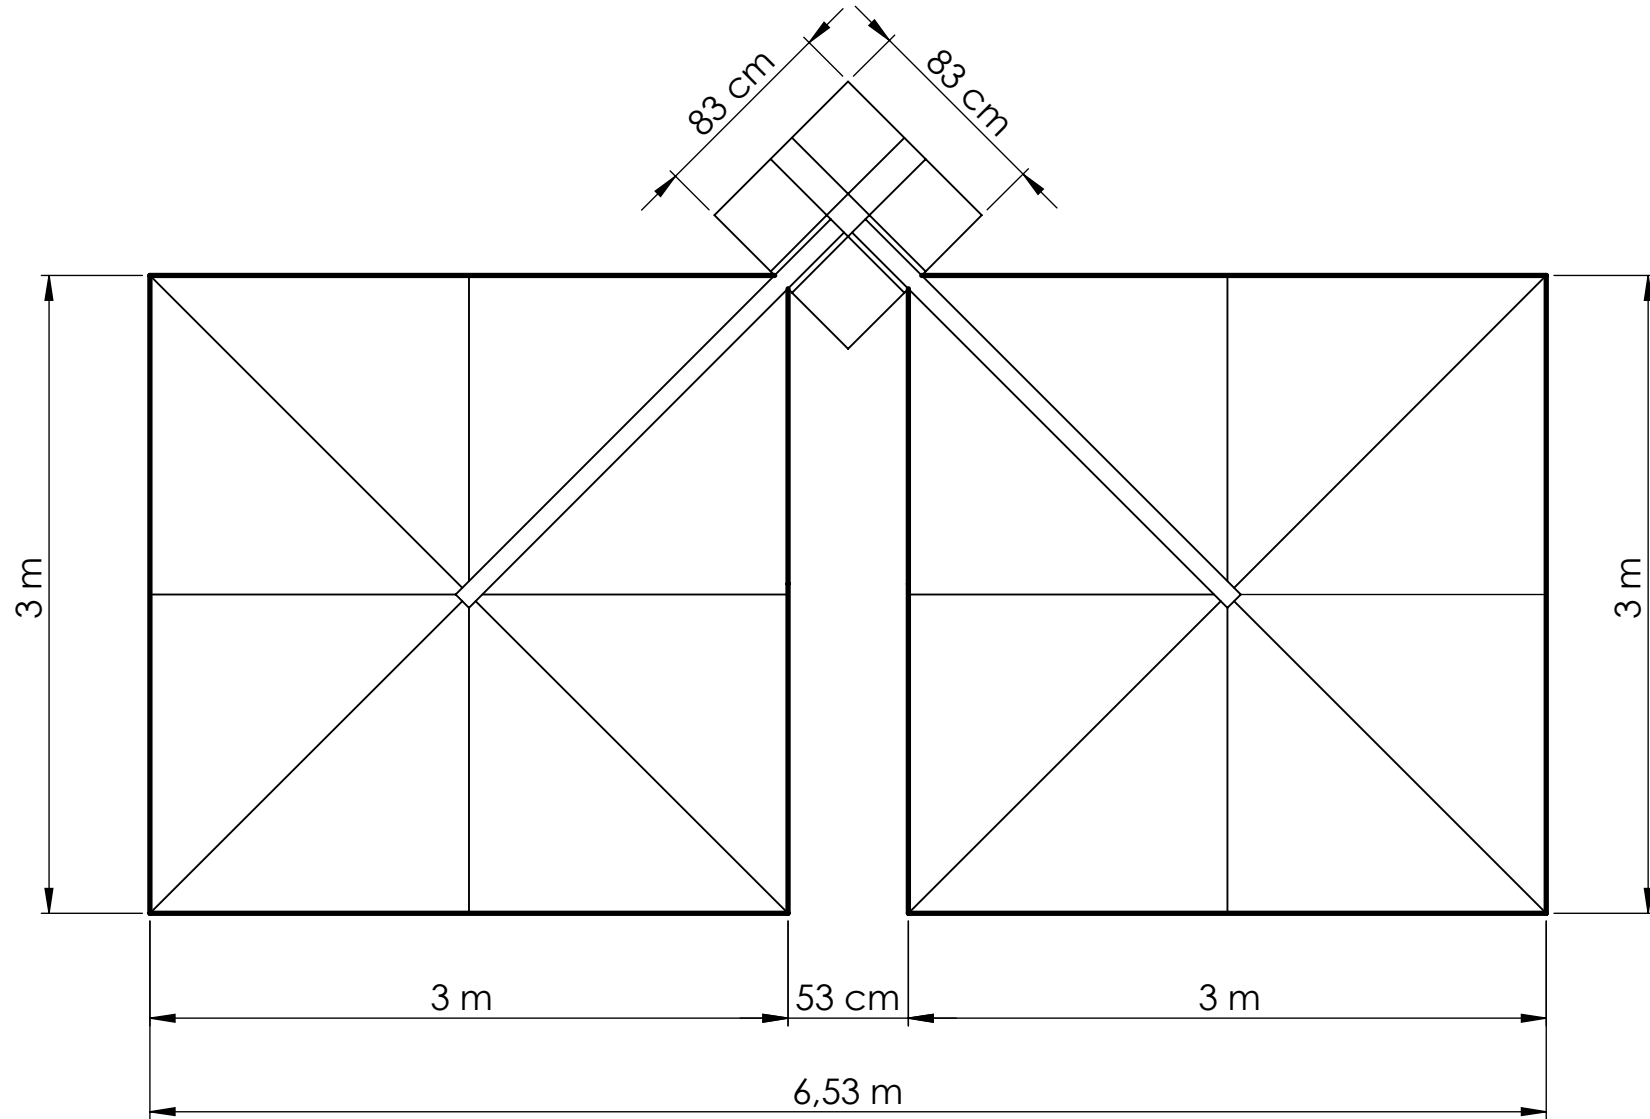

# 3x3 Banana Klasik Çift Açılır Şemsiye / 3x3 Banana Classic Double Side Pole Umbrella

Profil / Ribs

Kare Profil / Square Profile

Kare Profil / Square Profile

# 3x3 Banana Klasik Çift Açılır Şemsiye / 3x3 Banana Classic Double Side Pole Umbrella

Profil / Ribs

Kare Profil / Square Profile

Kare Profil / Square Profile

3x3 Banana Klasik Dört Açılır Şemsiye / 3x3 Banana Classic Quadruple Side Pole Umbrella

3x3 Banana Klasik Dört Açılır Şemsiye / 3x3 Banana Classic Quadruple Side Pole Umbrella

Profil / Ribs

Kare Profil / Square Profile

Kare Profil / Square Profile

# 3x3 Banana Klasik Dört Açılır Şemsiye / 3x3 Banana Classic Quodruble Side Pole Umbrella

Profil / Ribs

Kare Profil / Square Profile

Kare Profil / Square Profile