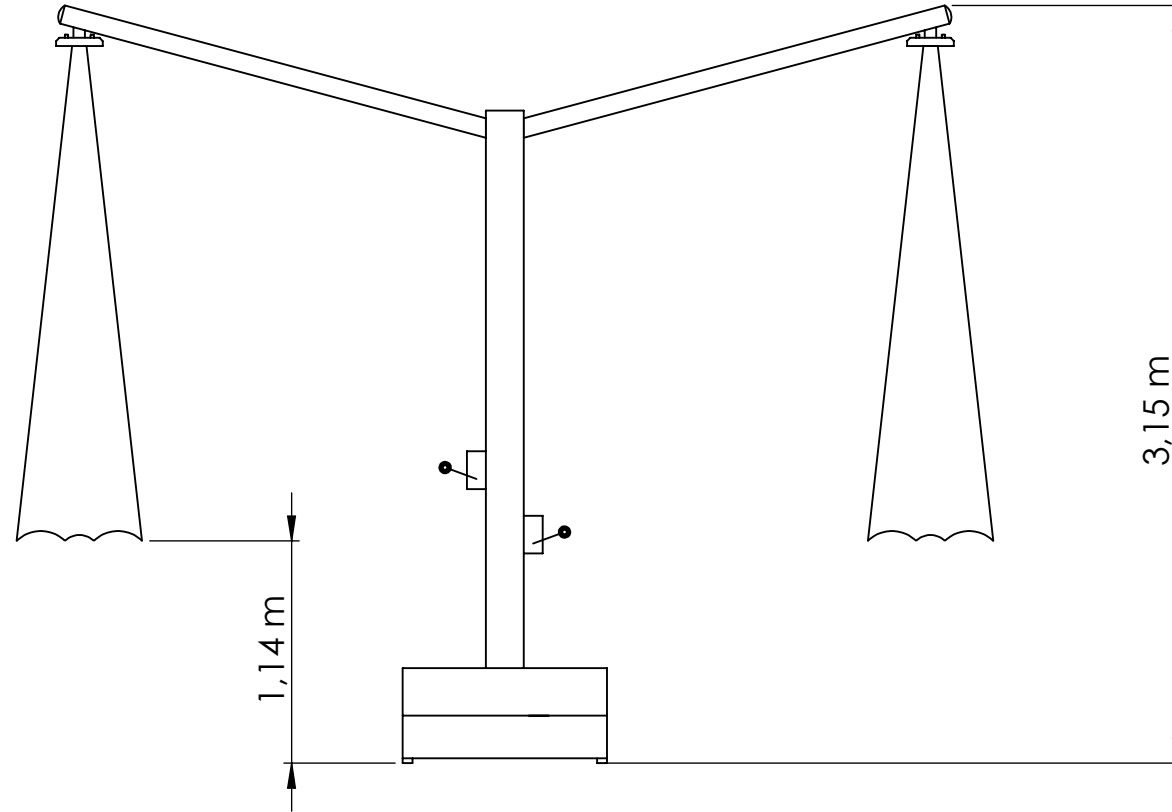

3x3 Banana Klasik Çift Açılır Şemsiye / 3x3 Banana Classic Double Side Pole Umbrella

Profil / Ribs