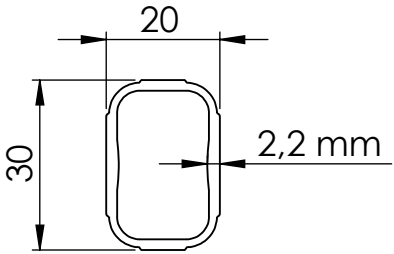

# 3x3 Banana Klasik Çift Açılır Şemsiye / 3x3 Banana Classic Double Side Pole Umbrella

Profil / Ribs

Kare Profil / Square Profile

Kare Profil / Square Profile

# 3x3 Banana Klasik Çift Açılır Şemsiye / 3x3 Banana Classic Double Side Pole Umbrella

Profil / Ribs

Kare Profil / Square Profile

Kare Profil / Square Profile

3x3 Banana Klasik Dört Açılır Şemsiye / 3x3 Banana Classic Quadruple Side Pole Umbrella

3x3 Banana Klasik Dört Açılır Şemsiye / 3x3 Banana Classic Quadruple Side Pole Umbrella

Profil / Ribs

Kare Profil / Square Profile

Kare Profil / Square Profile

# 3x3 Banana Klasik Dört Açılır Şemsiye / 3x3 Banana Classic Quodruble Side Pole Umbrella

Profil / Ribs

Kare Profil / Square Profile

Kare Profil / Square Profile