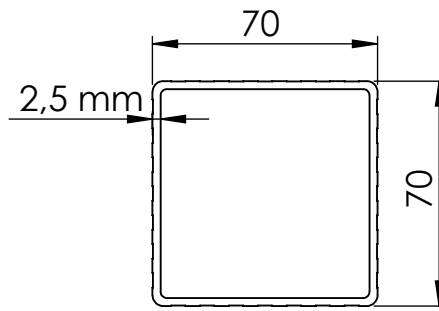

# 3x3 Banana Klasik Çift Açılır Şemsiye / 3x3 Banana Classic Double Side Pole Umbrella

Profil / Ribs

Kare Profil / Square Profile

Kare Profil / Square Profile

# 3x3 Banana Klasik Çift Açılır Şemsiye / 3x3 Banana Classic Double Side Pole Umbrella

Profil / Ribs

Kare Profil / Square Profile

Kare Profil / Square Profile

3x3 Banana Klasik Dört Açılır Şemsiye / 3x3 Banana Classic Quadruple Side Pole Umbrella

3x3 Banana Klasik Dört Açılır Şemsiye / 3x3 Banana Classic Quadruple Side Pole Umbrella

Profil / Ribs

Kare Profil / Square Profile

Kare Profil / Square Profile