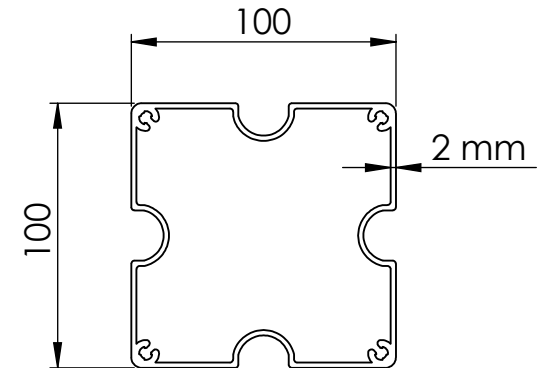

# 3x3 Banana Klasik Çift Açılır Şemsiye / 3x3 Banana Classic Double Side Pole Umbrella

Profil / Ribs

Kare Profil / Square Profile

Kare Profil / Square Profile

# 3x3 Banana Klasik Çift Açılır Şemsiye / 3x3 Banana Classic Double Side Pole Umbrella

Profil / Ribs

Kare Profil / Square Profile

Kare Profil / Square Profile

3x3 Banana Klasik Dört Açılır Şemsiye / 3x3 Banana Classic Quadruple Side Pole Umbrella

3x3 Banana Klasik Dört Açılır Şemsiye / 3x3 Banana Classic Quadruple Side Pole Umbrella

Profil / Ribs

Kare Profil / Square Profile

Kare Profil / Square Profile

# 3x3 Banana Klasik Dört Açılır Şemsiye / 3x3 Banana Classic Quodruble Side Pole Umbrella

Profil / Ribs

Kare Profil / Square Profile

Kare Profil / Square Profile