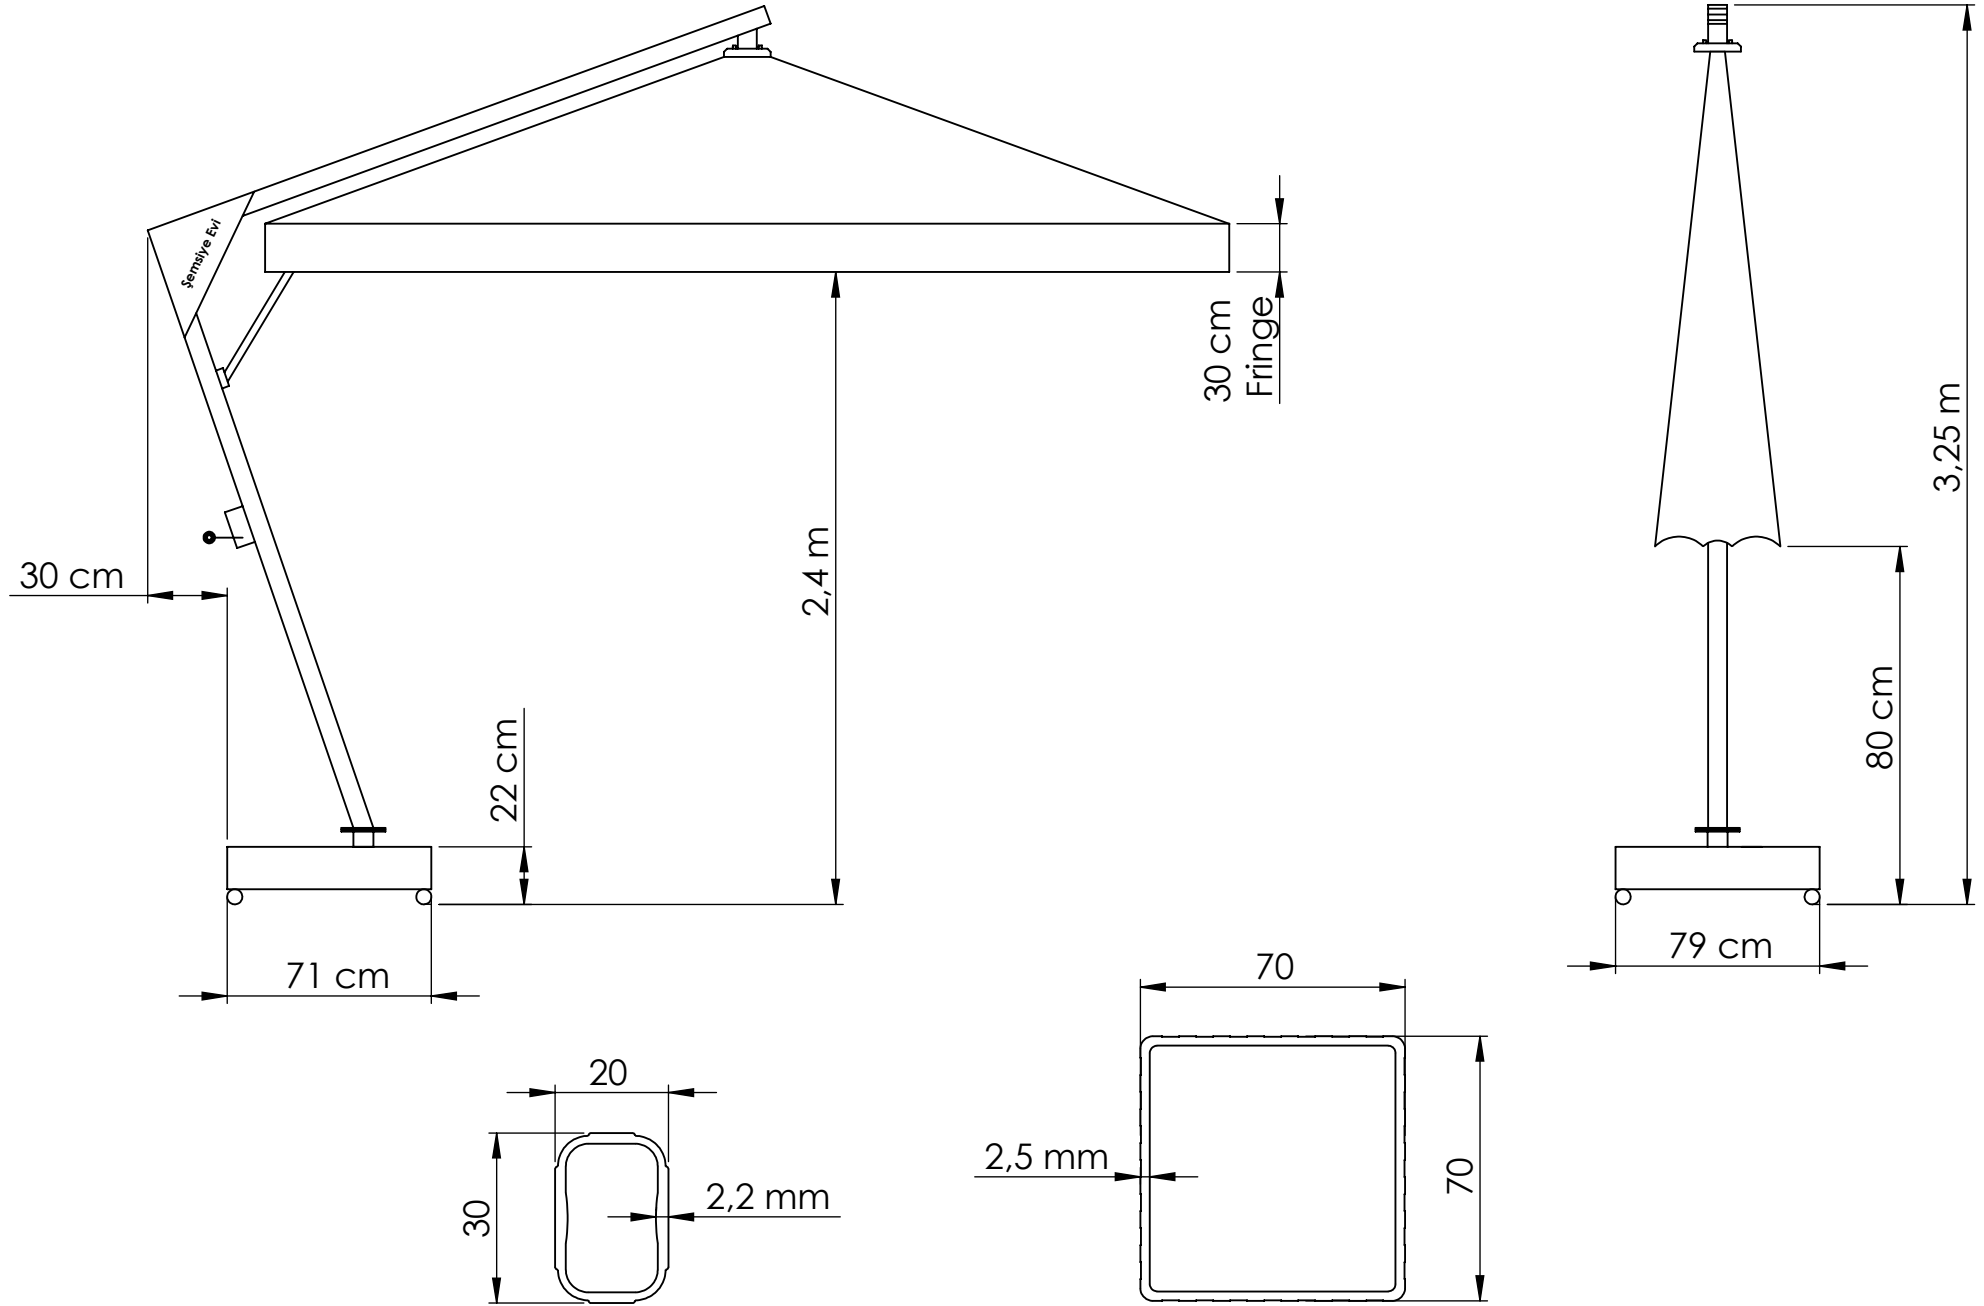

3x3 Banana Klasik Yandan Direkli Kare Şemsiye / 3x3 Banana Classic Side Pole Square Umbrella

3x3 Banana Klasik Yandan Direkli Kare Şemsiye / 3x3 Banana Classic Side Pole Square Umbrella

Profil / Ribs

Kare Profil / Square Profile

3,5x3,5 Banana Klasik Yandan Direkli Kare Şemsiye / 3,5x3,5 Banana Classic Side Pole Square Umbrella

3,5x3,5 Banana Klasik Yandan Direkli Kare Şemsiye / 3,5x3,5 Banana Classic Side Pole Square Umbrella

3x4 Banana Klasik Yandan Direkli Kare Şemsiye / 3x4 Banana Classic Side Pole Square Umbrella

3x4 Banana Klasik Yandan Direkli Kare Şemsiye / 3x4 Banana Classic Side Pole Square Umbrella

Profil / Ribs

Kare Profil / Square Profile