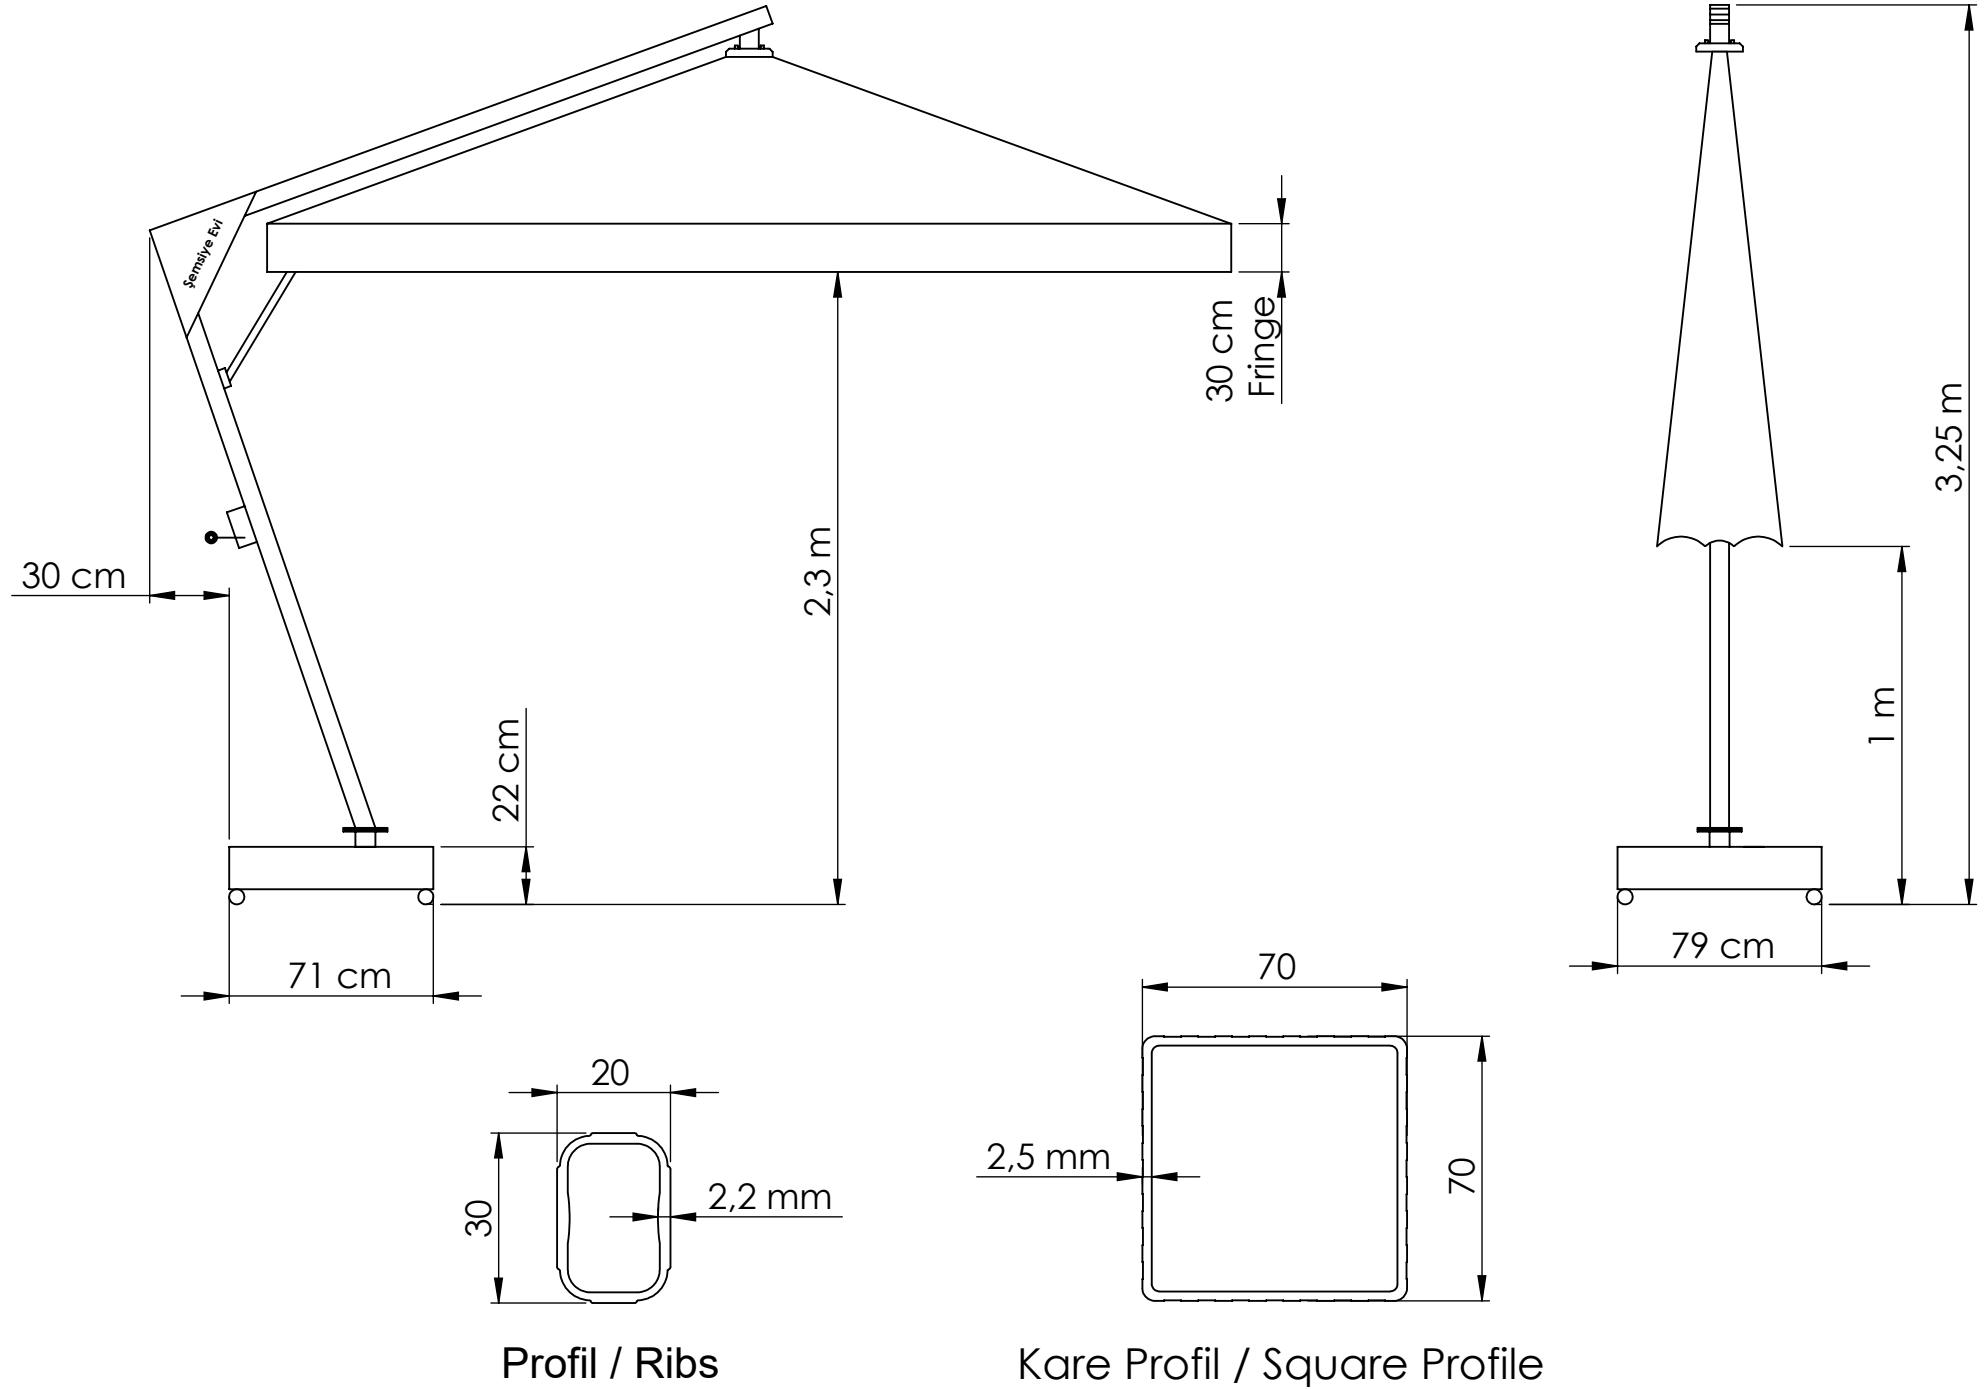

3x3 Banana Klasik Yandan Direkli Kare Şemsiye / 3x3 Banana Classic Side Pole Square Umbrella

3x3 Banana Klasik Yandan Direkli Kare Şemsiye / 3x3 Banana Classic Side Pole Square Umbrella

Profil / Ribs

Kare Profil / Square Profile

3,5x3,5 Banana Klasik Yandan Direkli Kare Şemsiye / 3,5x3,5 Banana Classic Side Pole Square Umbrella

3,5x3,5 Banana Klasik Yandan Direkli Kare Şemsiye / 3,5x3,5 Banana Classic Side Pole Square Umbrella

3x4 Banana Klasik Yandan Direkli Kare Şemsiye / 3x4 Banana Classic Side Pole Square Umbrella

3x4 Banana Klasik Yandan Direkli Kare Şemsiye / 3x4 Banana Classic Side Pole Square Umbrella

Profil / Ribs

Kare Profil / Square Profile

4x4 Banana Klasik Yandan Direkli Kare Şemsiye / 4x4 Banana Classic Side Pole Square Umbrella

4x4 Banana Klasik Yandan Direkli Kare Şemsiye / 4x4 Banana Classic Side Pole Square Umbrella

Profil / Ribs

Kare Profil / Square Profile