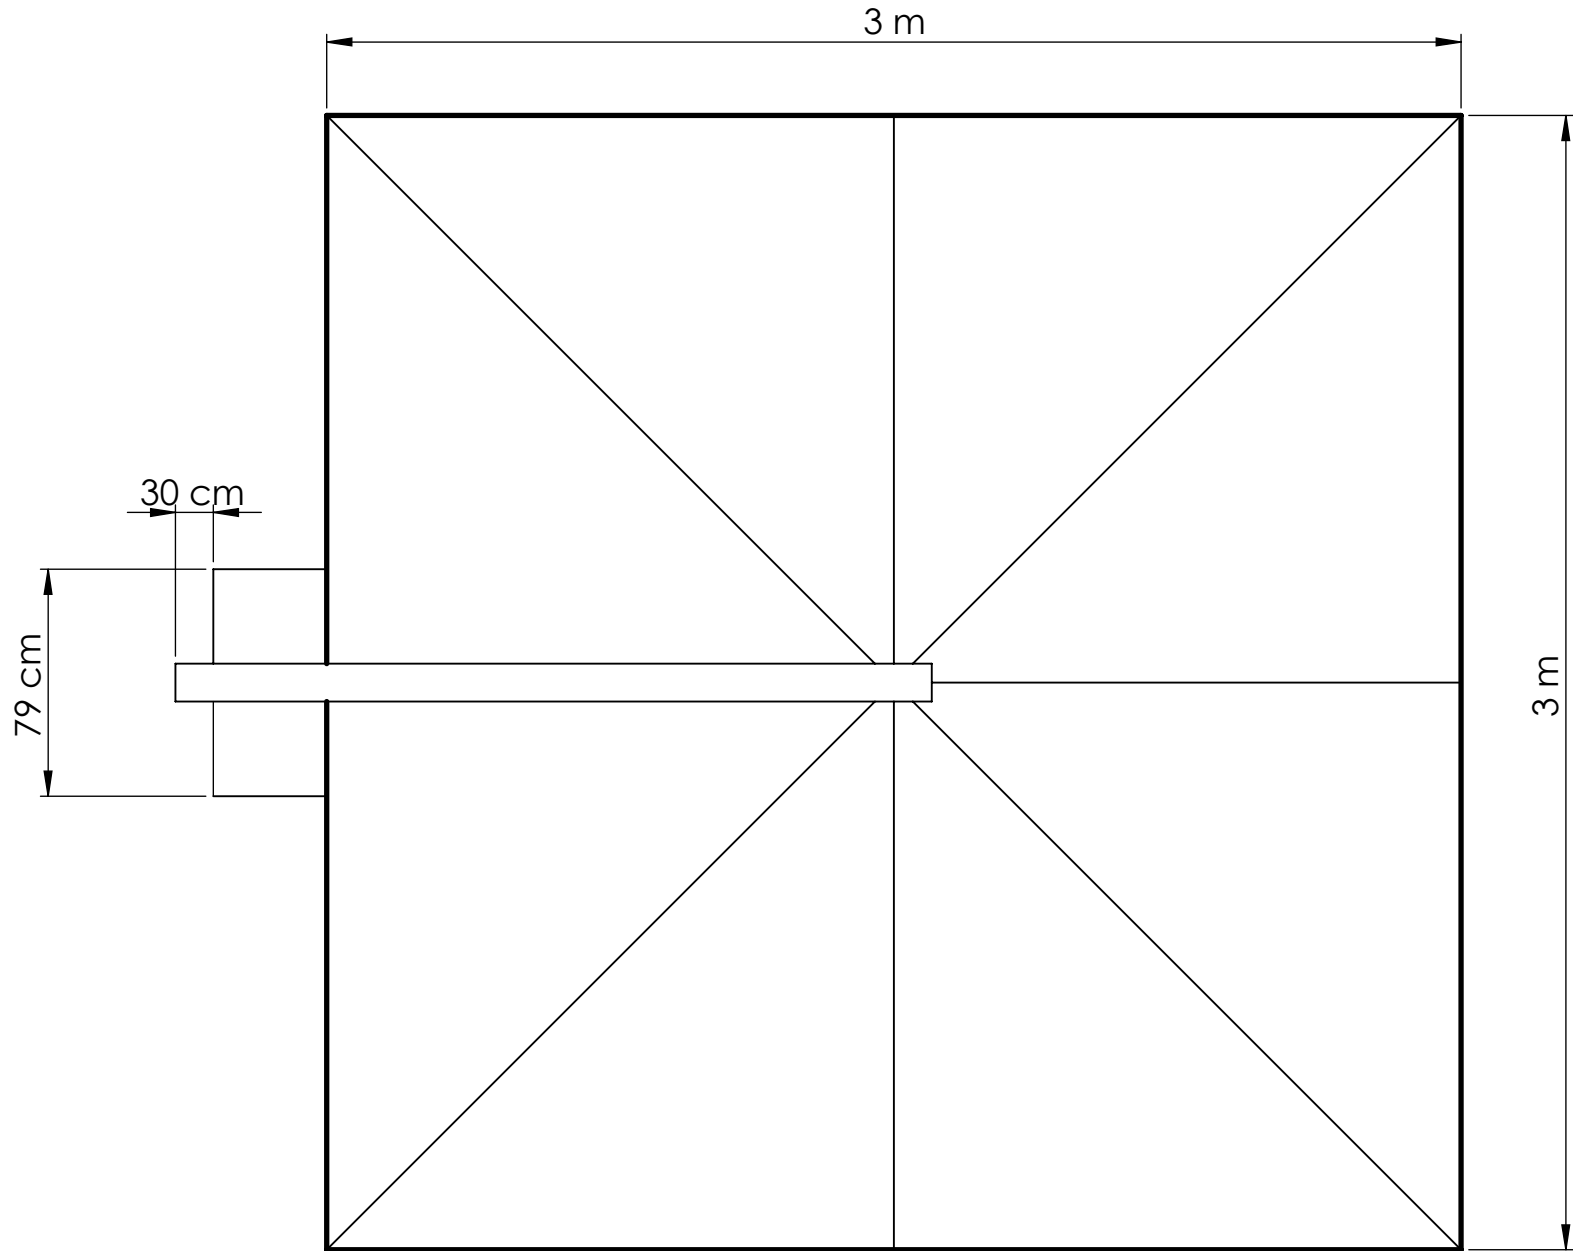

3x3 Banana Klasik Yandan Direkli Kare Şemsiye / 3x3 Banana Classic Side Pole Square Umbrella

3x3 Banana Klasik Yandan Direkli Kare Şemsiye / 3x3 Banana Classic Side Pole Square Umbrella

Profil / Ribs

Kare Profil / Square Profile

3,5x3,5 Banana Klasik Yandan Direkli Kare Şemsiye / 3,5x3,5 Banana Classic Side Pole Square Umbrella

3,5x3,5 Banana Klasik Yandan Direkli Kare Şemsiye / 3,5x3,5 Banana Classic Side Pole Square Umbrella

3x4 Banana Klasik Yandan Direkli Kare Şemsiye / 3x4 Banana Classic Side Pole Square Umbrella

3x4 Banana Klasik Yandan Direkli Kare Şemsiye / 3x4 Banana Classic Side Pole Square Umbrella

Profil / Ribs

Kare Profil / Square Profile

4x4 Banana Klasik Yandan Direkli Kare Şemsiye / 4x4 Banana Classic Side Pole Square Umbrella

4x4 Banana Klasik Yandan Direkli Kare Şemsiye / 4x4 Banana Classic Side Pole Square Umbrella

Profil / Ribs

Kare Profil / Square Profile