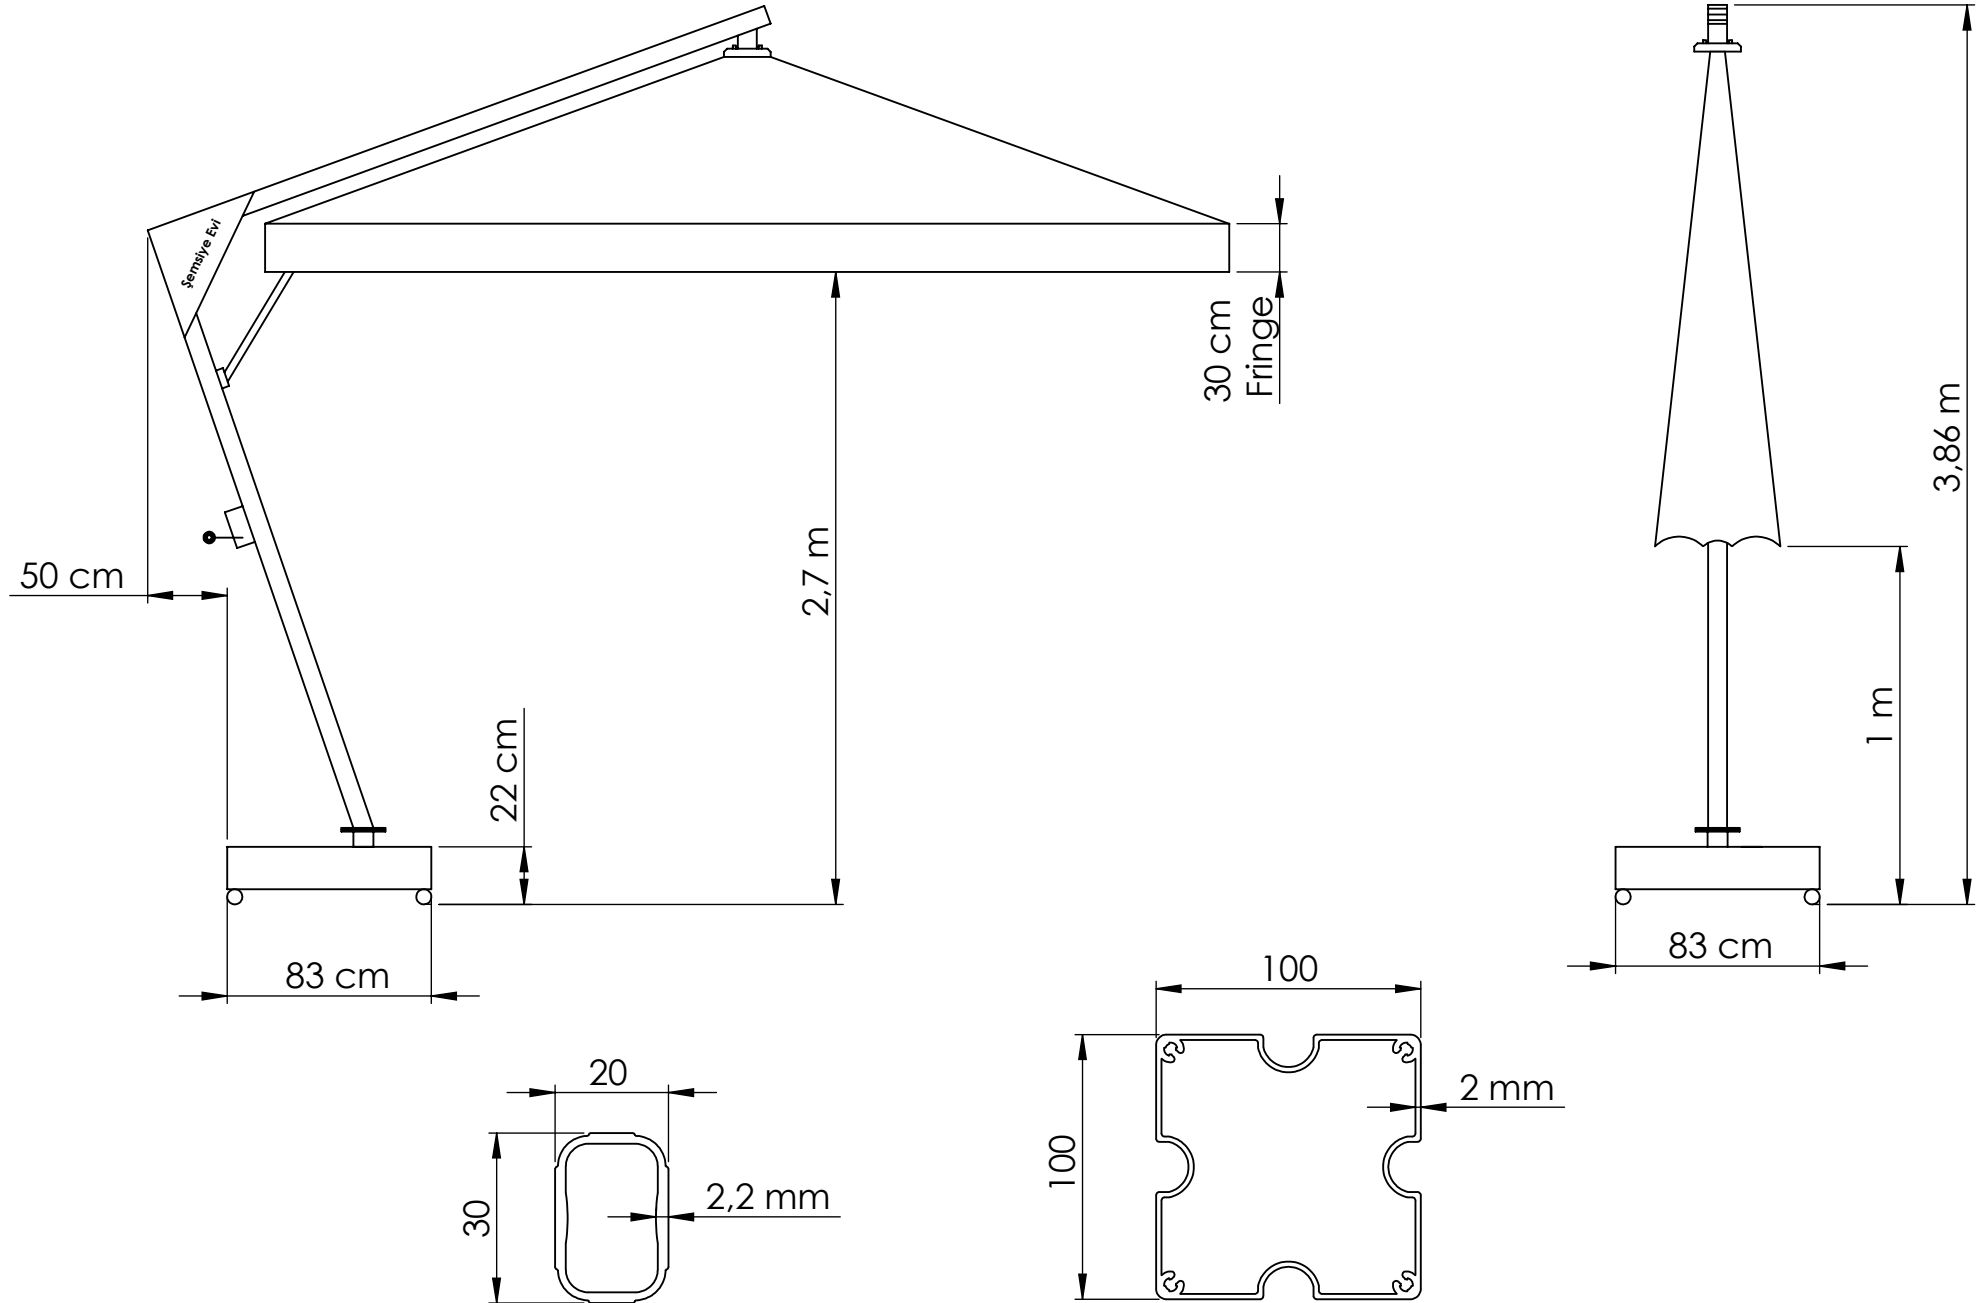

4x4 Banana Klasik Yandan Direkli Kare Şemsiye / 4x4 Banana Classic Side Pole Square Umbrella

Profil / Ribs

Kare Profil / Square Profile