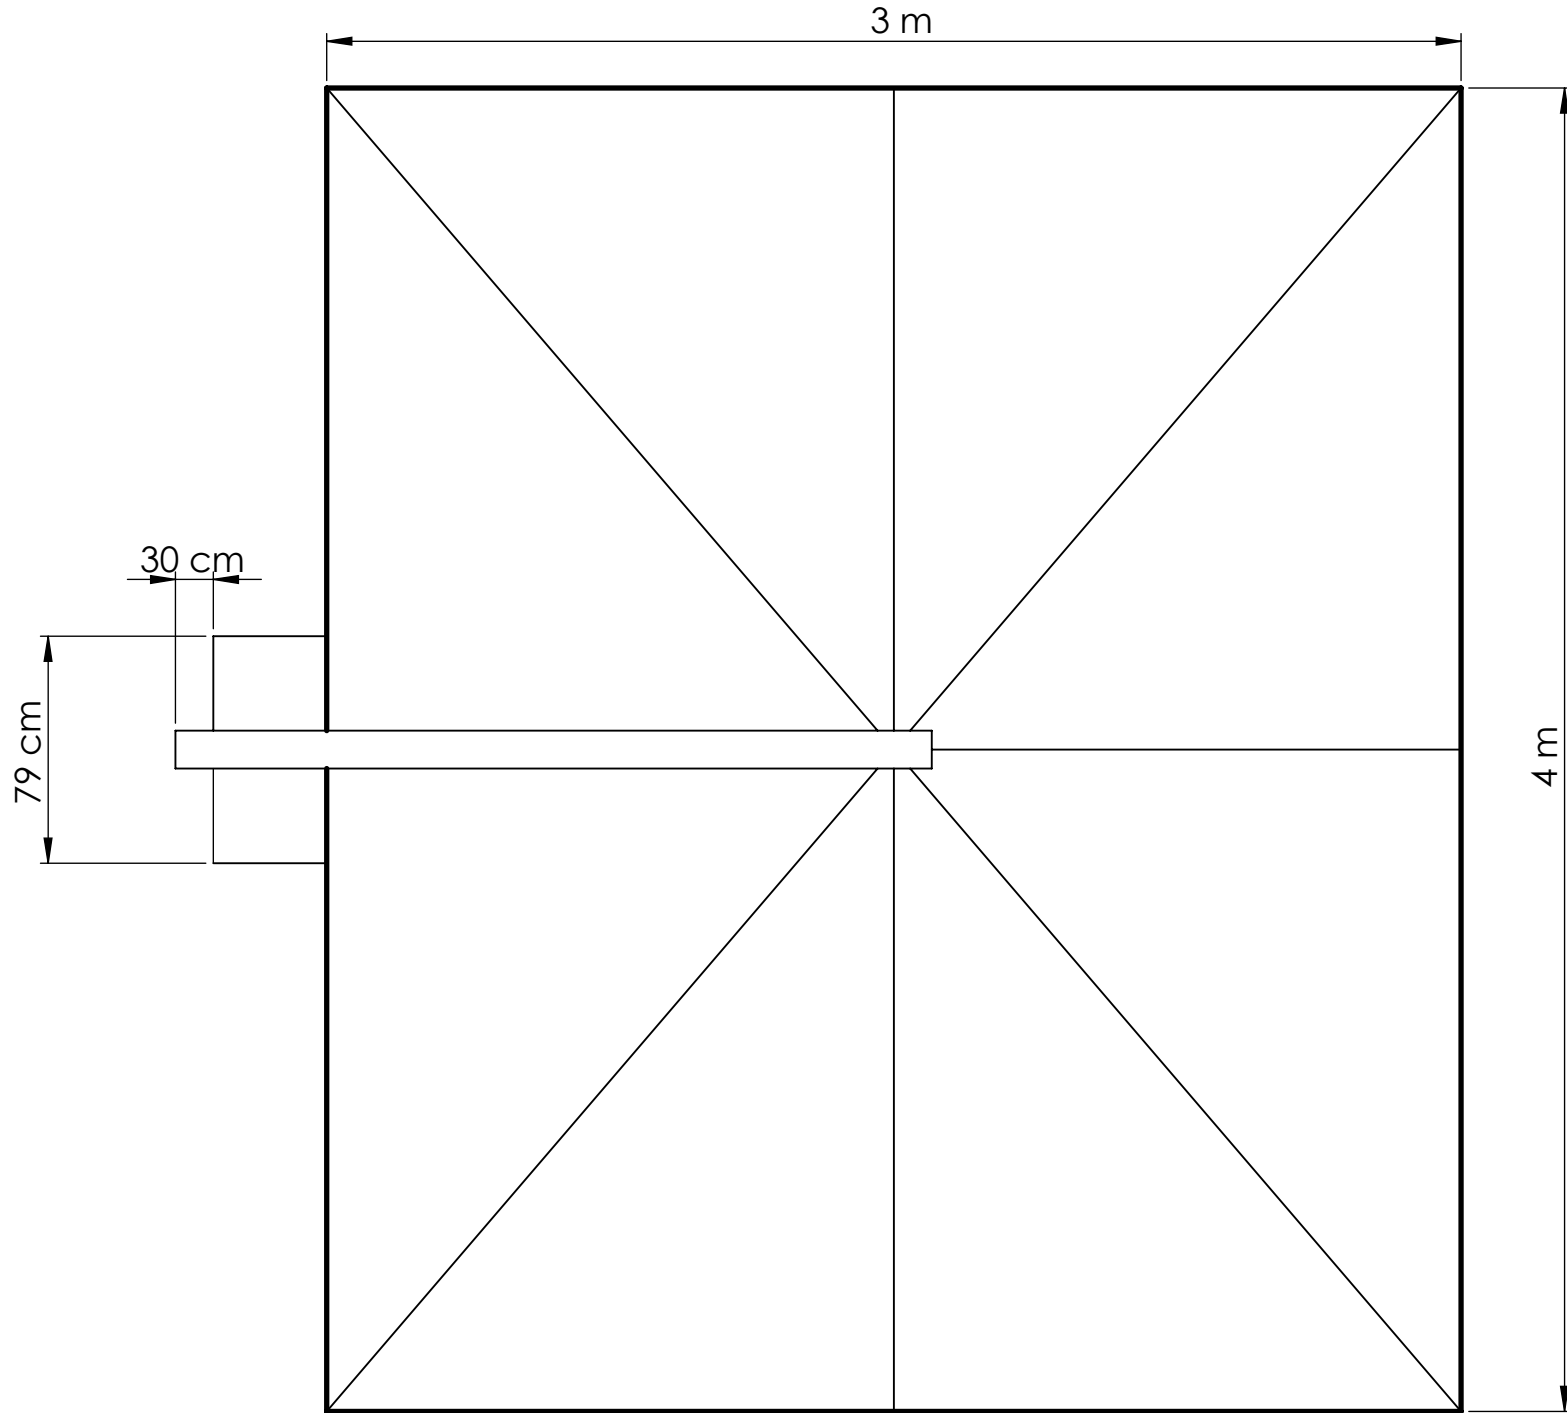

3x3 Banana Klasik Yandan Direkli Kare Şemsiye / 3x3 Banana Classic Side Pole Square Umbrella

3x3 Banana Klasik Yandan Direkli Kare Şemsiye / 3x3 Banana Classic Side Pole Square Umbrella

Profil / Ribs

Kare Profil / Square Profile

3,5x3,5 Banana Klasik Yandan Direkli Kare Şemsiye / 3,5x3,5 Banana Classic Side Pole Square Umbrella

3,5x3,5 Banana Klasik Yandan Direkli Kare Şemsiye / 3,5x3,5 Banana Classic Side Pole Square Umbrella

3x4 Banana Klasik Yandan Direkli Kare Şemsiye / 3x4 Banana Classic Side Pole Square Umbrella

3x4 Banana Klasik Yandan Direkli Kare Şemsiye / 3x4 Banana Classic Side Pole Square Umbrella

Profil / Ribs

Kare Profil / Square Profile

4x4 Banana Klasik Yandan Direkli Kare Şemsiye / 4x4 Banana Classic Side Pole Square Umbrella

4x4 Banana Klasik Yandan Direkli Kare Şemsiye / 4x4 Banana Classic Side Pole Square Umbrella

Profil / Ribs

Kare Profil / Square Profile