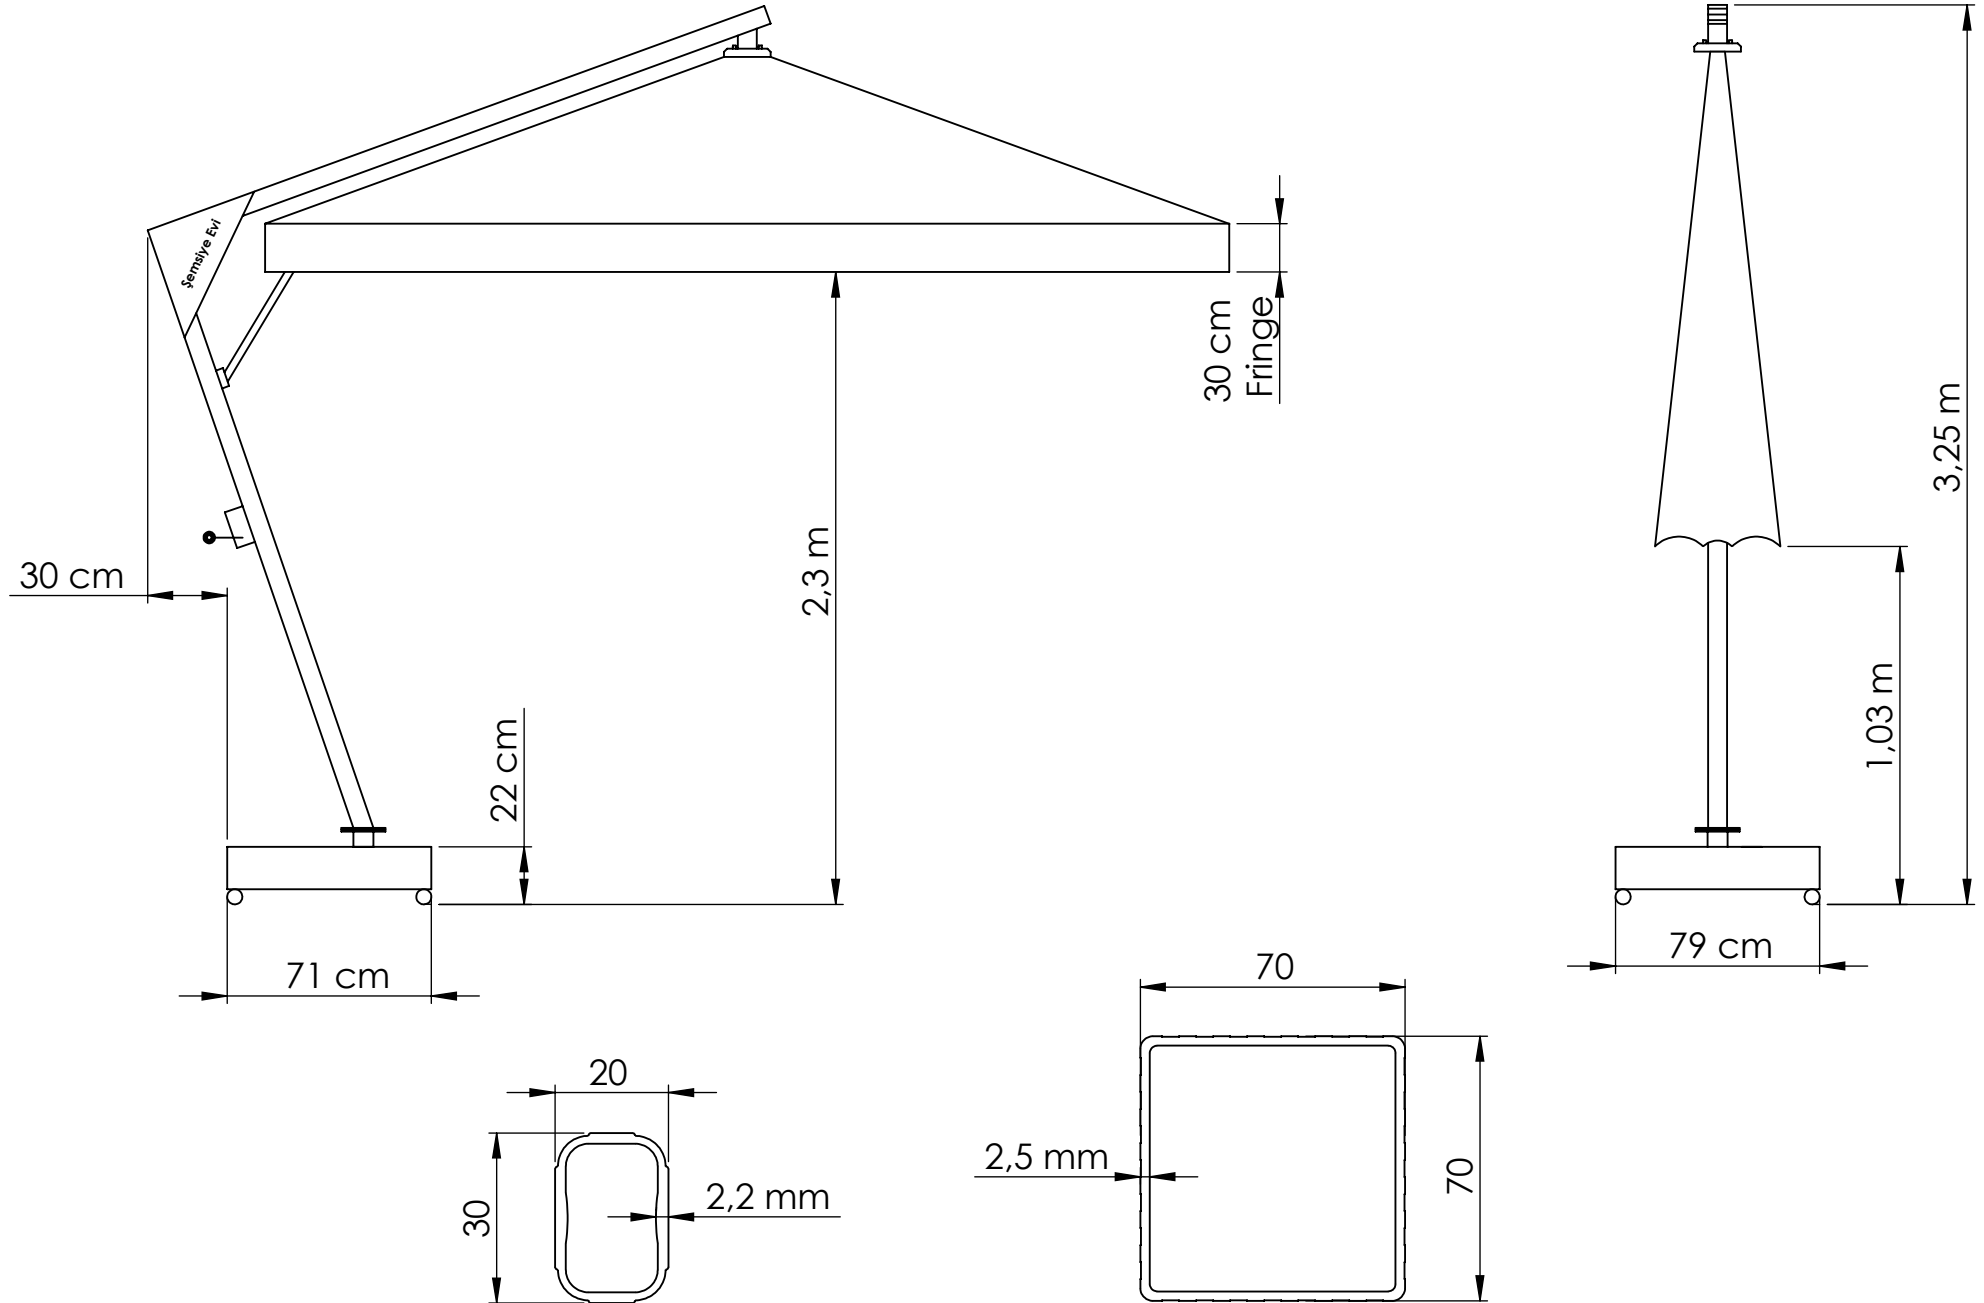

3x3 Banana Klasik Yandan Direkli Kare Şemsiye / 3x3 Banana Classic Side Pole Square Umbrella

3x3 Banana Klasik Yandan Direkli Kare Şemsiye / 3x3 Banana Classic Side Pole Square Umbrella

Profil / Ribs

Kare Profil / Square Profile

3,5x3,5 Banana Klasik Yandan Direkli Kare Şemsiye / 3,5x3,5 Banana Classic Side Pole Square Umbrella

3,5x3,5 Banana Klasik Yandan Direkli Kare Şemsiye / 3,5x3,5 Banana Classic Side Pole Square Umbrella

3x4 Banana Klasik Yandan Direkli Kare Şemsiye / 3x4 Banana Classic Side Pole Square Umbrella

3x4 Banana Klasik Yandan Direkli Kare Şemsiye / 3x4 Banana Classic Side Pole Square Umbrella

Profil / Ribs

Kare Profil / Square Profile

4x4 Banana Klasik Yandan Direkli Kare Şemsiye / 4x4 Banana Classic Side Pole Square Umbrella

4x4 Banana Klasik Yandan Direkli Kare Şemsiye / 4x4 Banana Classic Side Pole Square Umbrella

Profil / Ribs

Kare Profil / Square Profile