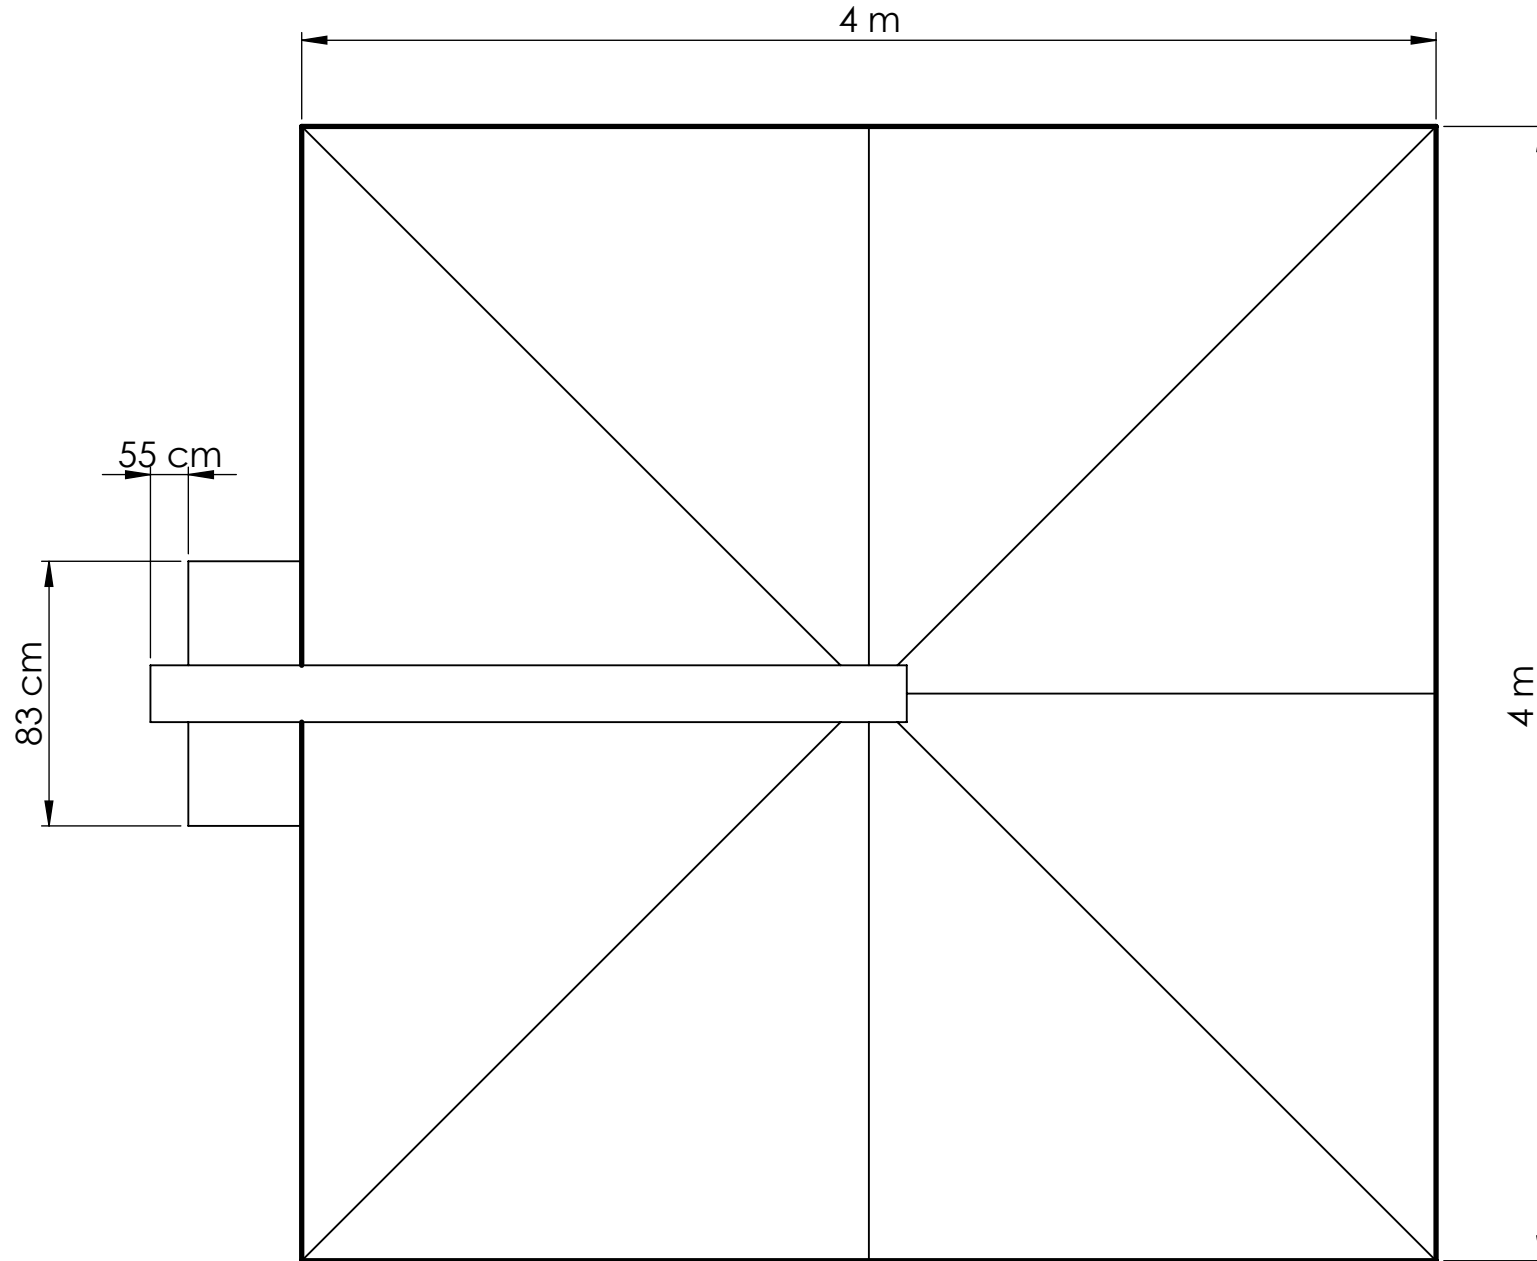

4x4 Banana Klasik Yandan Direkli Kare Şemsiye / 4x4 Banana Classic Side Pole Square Umbrella