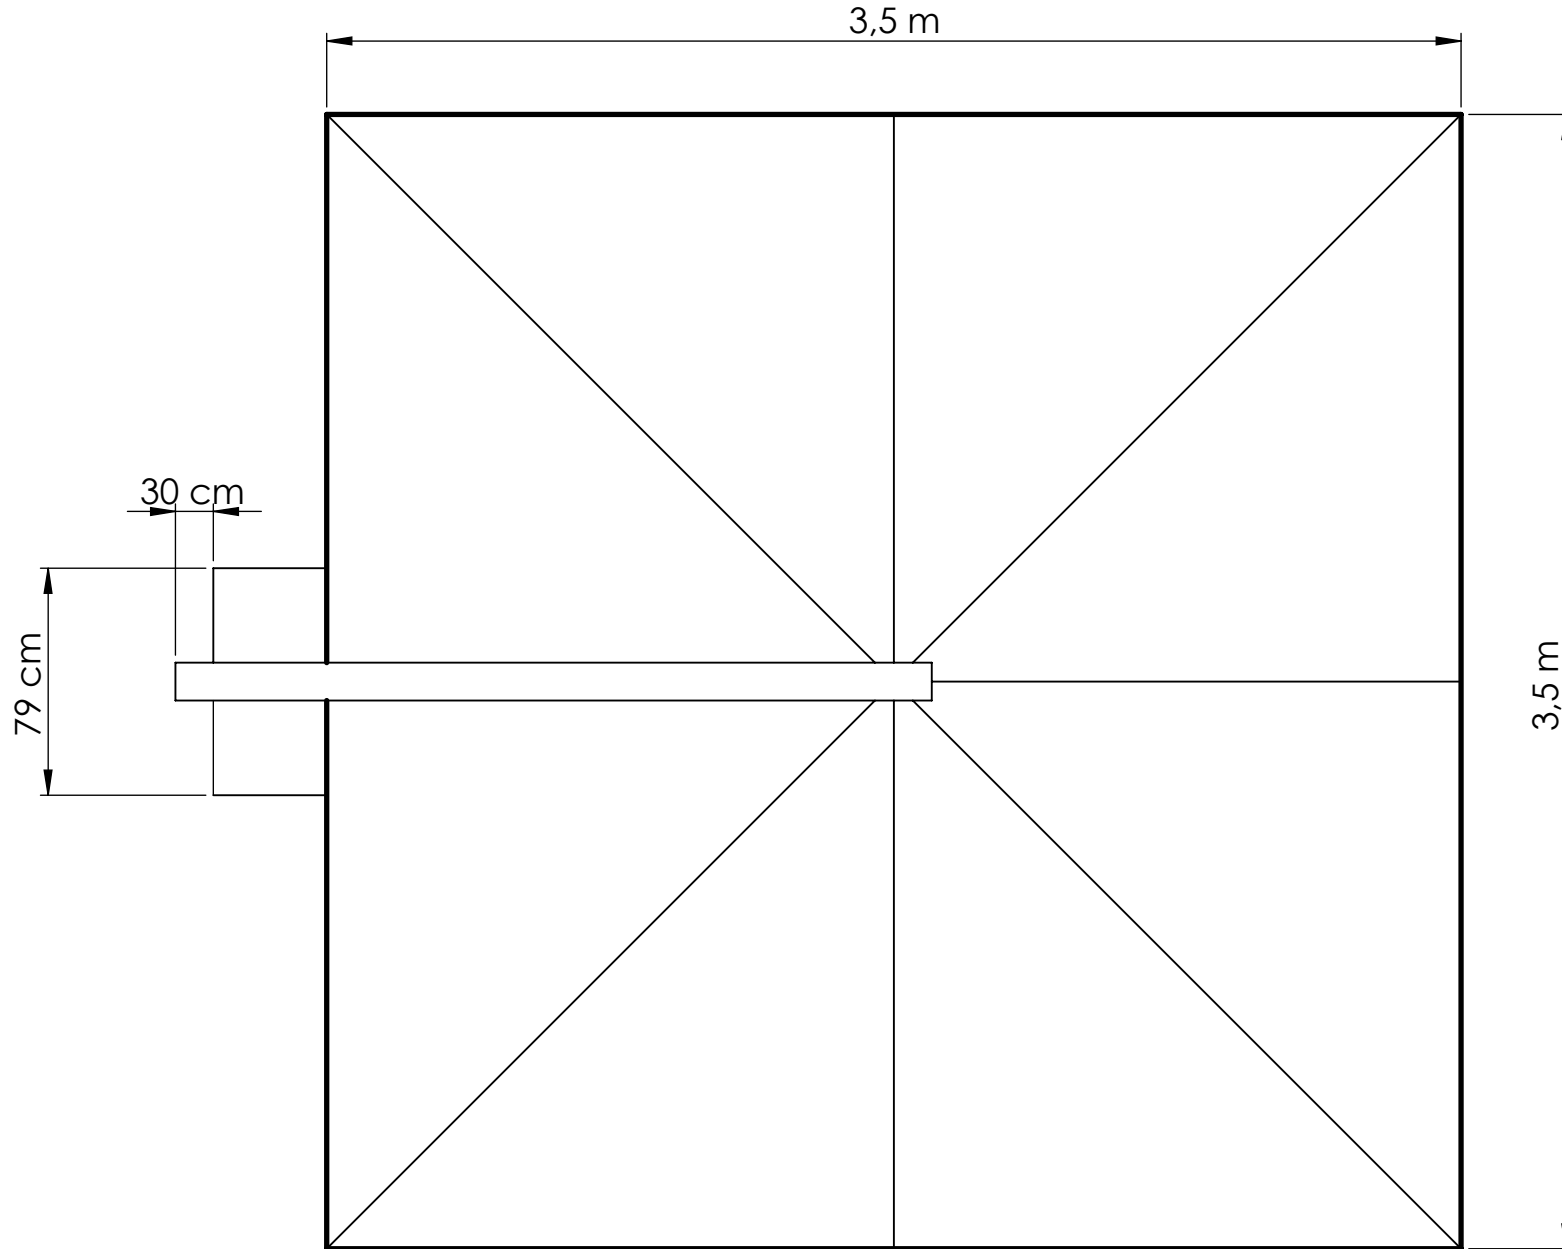

3x3 Banana Klasik Yandan Direkli Kare Şemsiye / 3x3 Banana Classic Side Pole Square Umbrella

3x3 Banana Klasik Yandan Direkli Kare Şemsiye / 3x3 Banana Classic Side Pole Square Umbrella

Profil / Ribs

Kare Profil / Square Profile

3,5x3,5 Banana Klasik Yandan Direkli Kare Şemsiye / 3,5x3,5 Banana Classic Side Pole Square Umbrella

3,5x3,5 Banana Klasik Yandan Direkli Kare Şemsiye / 3,5x3,5 Banana Classic Side Pole Square Umbrella

3x4 Banana Klasik Yandan Direkli Kare Şemsiye / 3x4 Banana Classic Side Pole Square Umbrella

3x4 Banana Klasik Yandan Direkli Kare Şemsiye / 3x4 Banana Classic Side Pole Square Umbrella

Profil / Ribs

Kare Profil / Square Profile

4x4 Banana Klasik Yandan Direkli Kare Şemsiye / 4x4 Banana Classic Side Pole Square Umbrella

4x4 Banana Klasik Yandan Direkli Kare Şemsiye / 4x4 Banana Classic Side Pole Square Umbrella

Profil / Ribs

Kare Profil / Square Profile