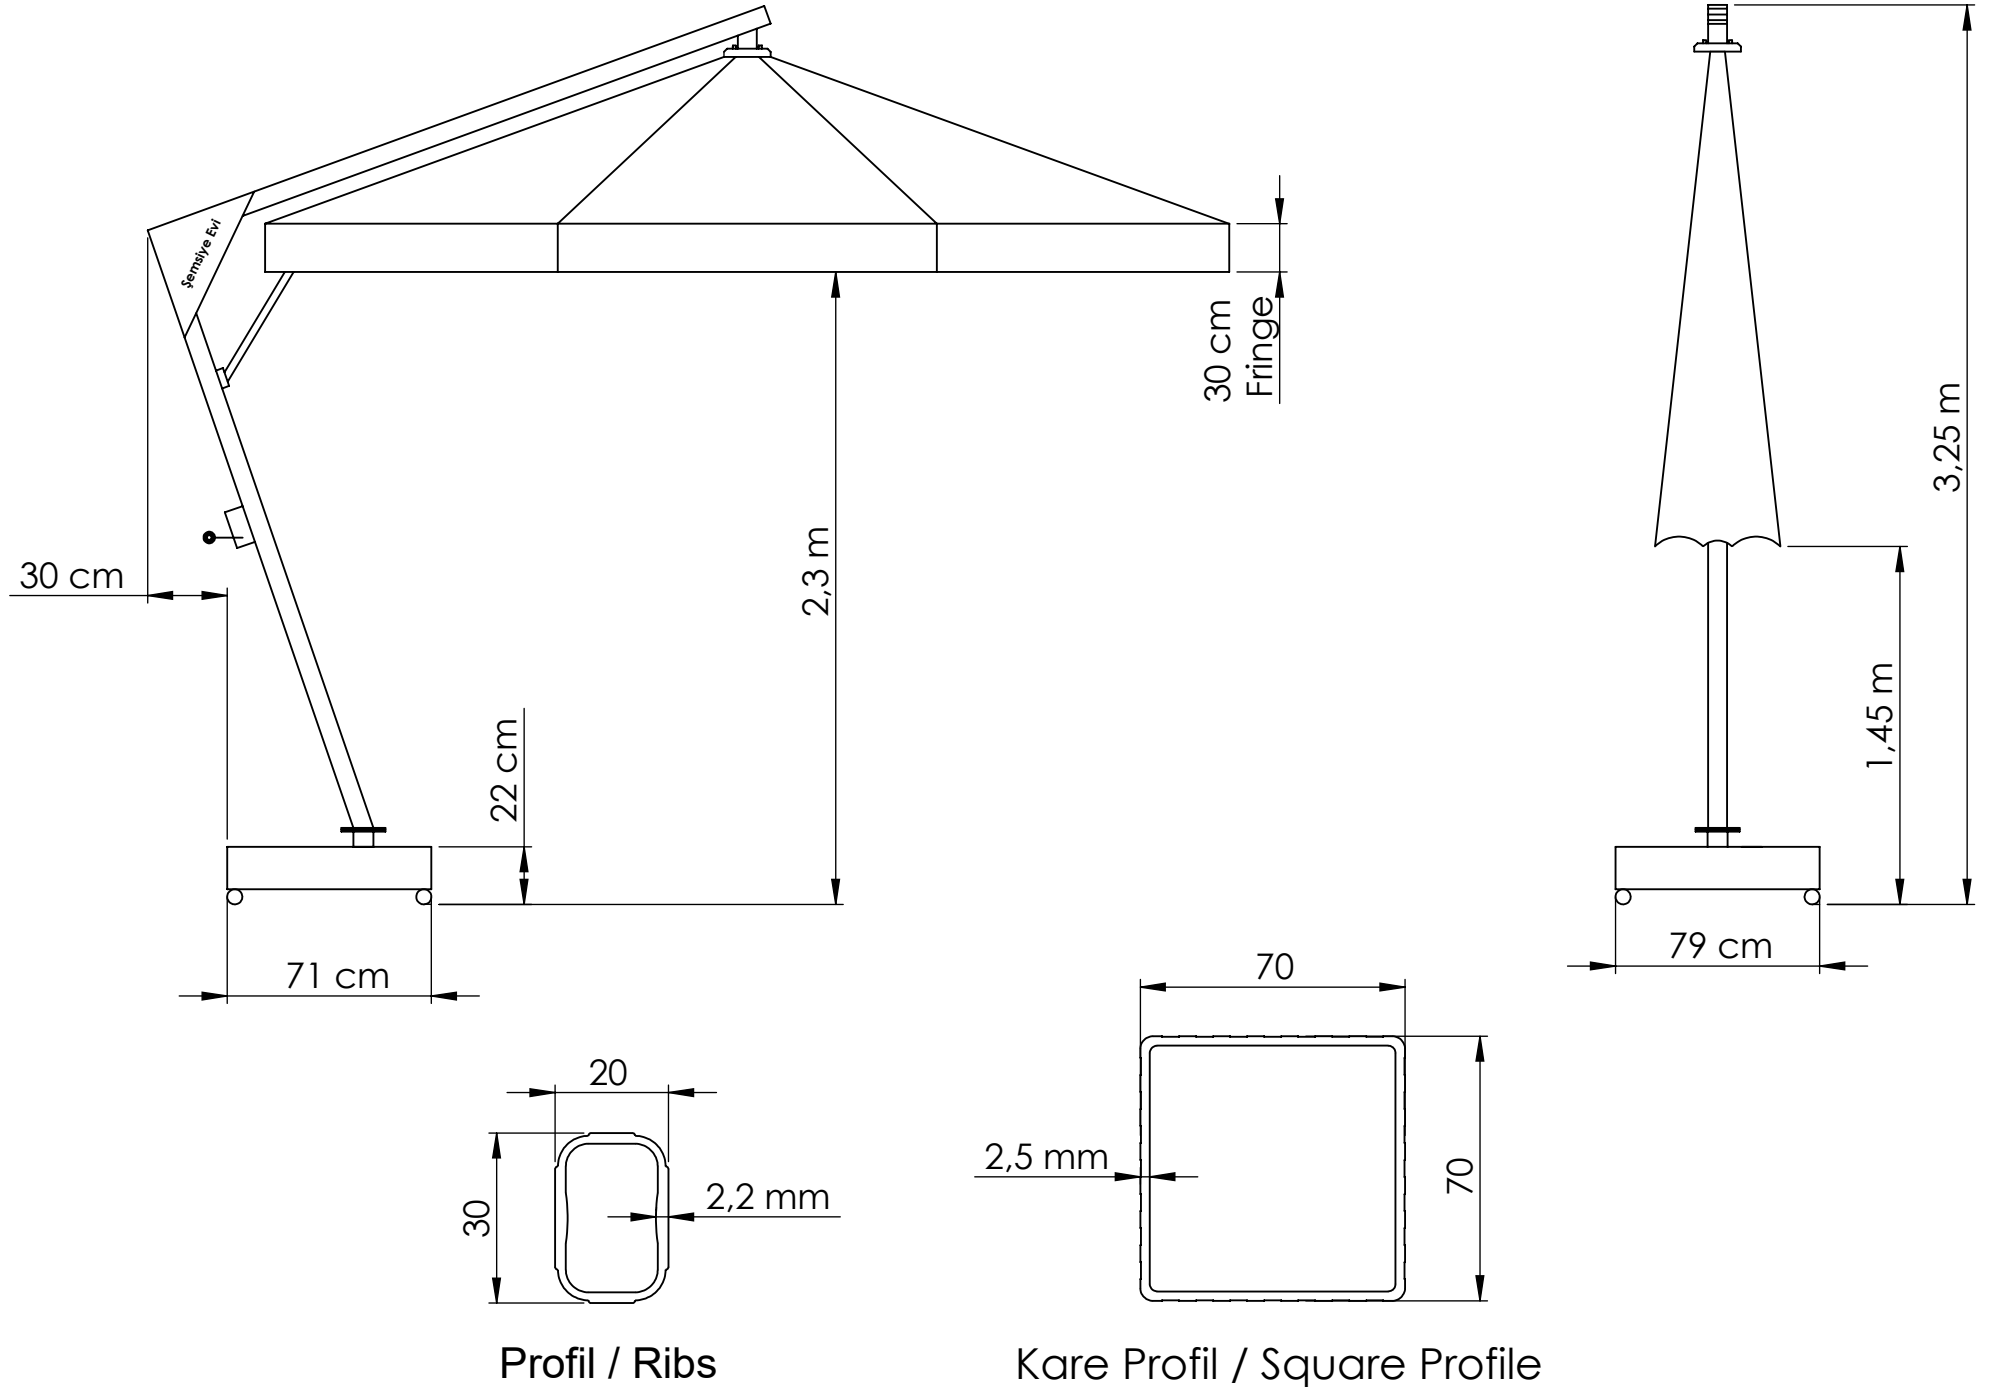

Ø3 Banana Klasik Yandan Direkli Yuvarlak Şemsiye / Ø3 Banana Classic Side Pole Circular Umbrellas

Ø3 Banana Klasik Yandan Direkli Yuvarlak Şemsiye / Ø3 Banana Classic Side Pole Circular Umbrella

Ø3,5 Banana Klasik Yandan Direkli Yuvarlak Şemsiye / Ø3,5 Banana Classic Side Pole Circular Umbrellas

Ø3,5 Banana Klasik Yandan Direkli Yuvarlak Şemsiye / Ø3,5 Banana Classic Side Pole Circular Umbrella

Ø4 Banana Klasik Yandan Direkli Yuvarlak Şemsiye / Ø4 Banana Classic Side Pole Circular Umbrellas

Ø4 Banana Klasik Yandan Direkli Yuvarlak Şemsiye / Ø4 Banana Classic Side Pole Circular Umbrella

Profil / Ribs

Kare Profil / Square Profile

Ø5-10 Kollu Banana Klasik Yandan Direkli Yuvarlak Şemsiye / Ø5- 10 Ribs Banana Classic Side Pole Circular Umbrellas

Ø5m-10 Kollu Banana Klasik Yandan Direkli Yuvarlak Şemsiye / Ø5m-10 Ribs Banana Classic Side Pole Circular Umbrella

Profil / Ribs

Kare Profil / Square Profile