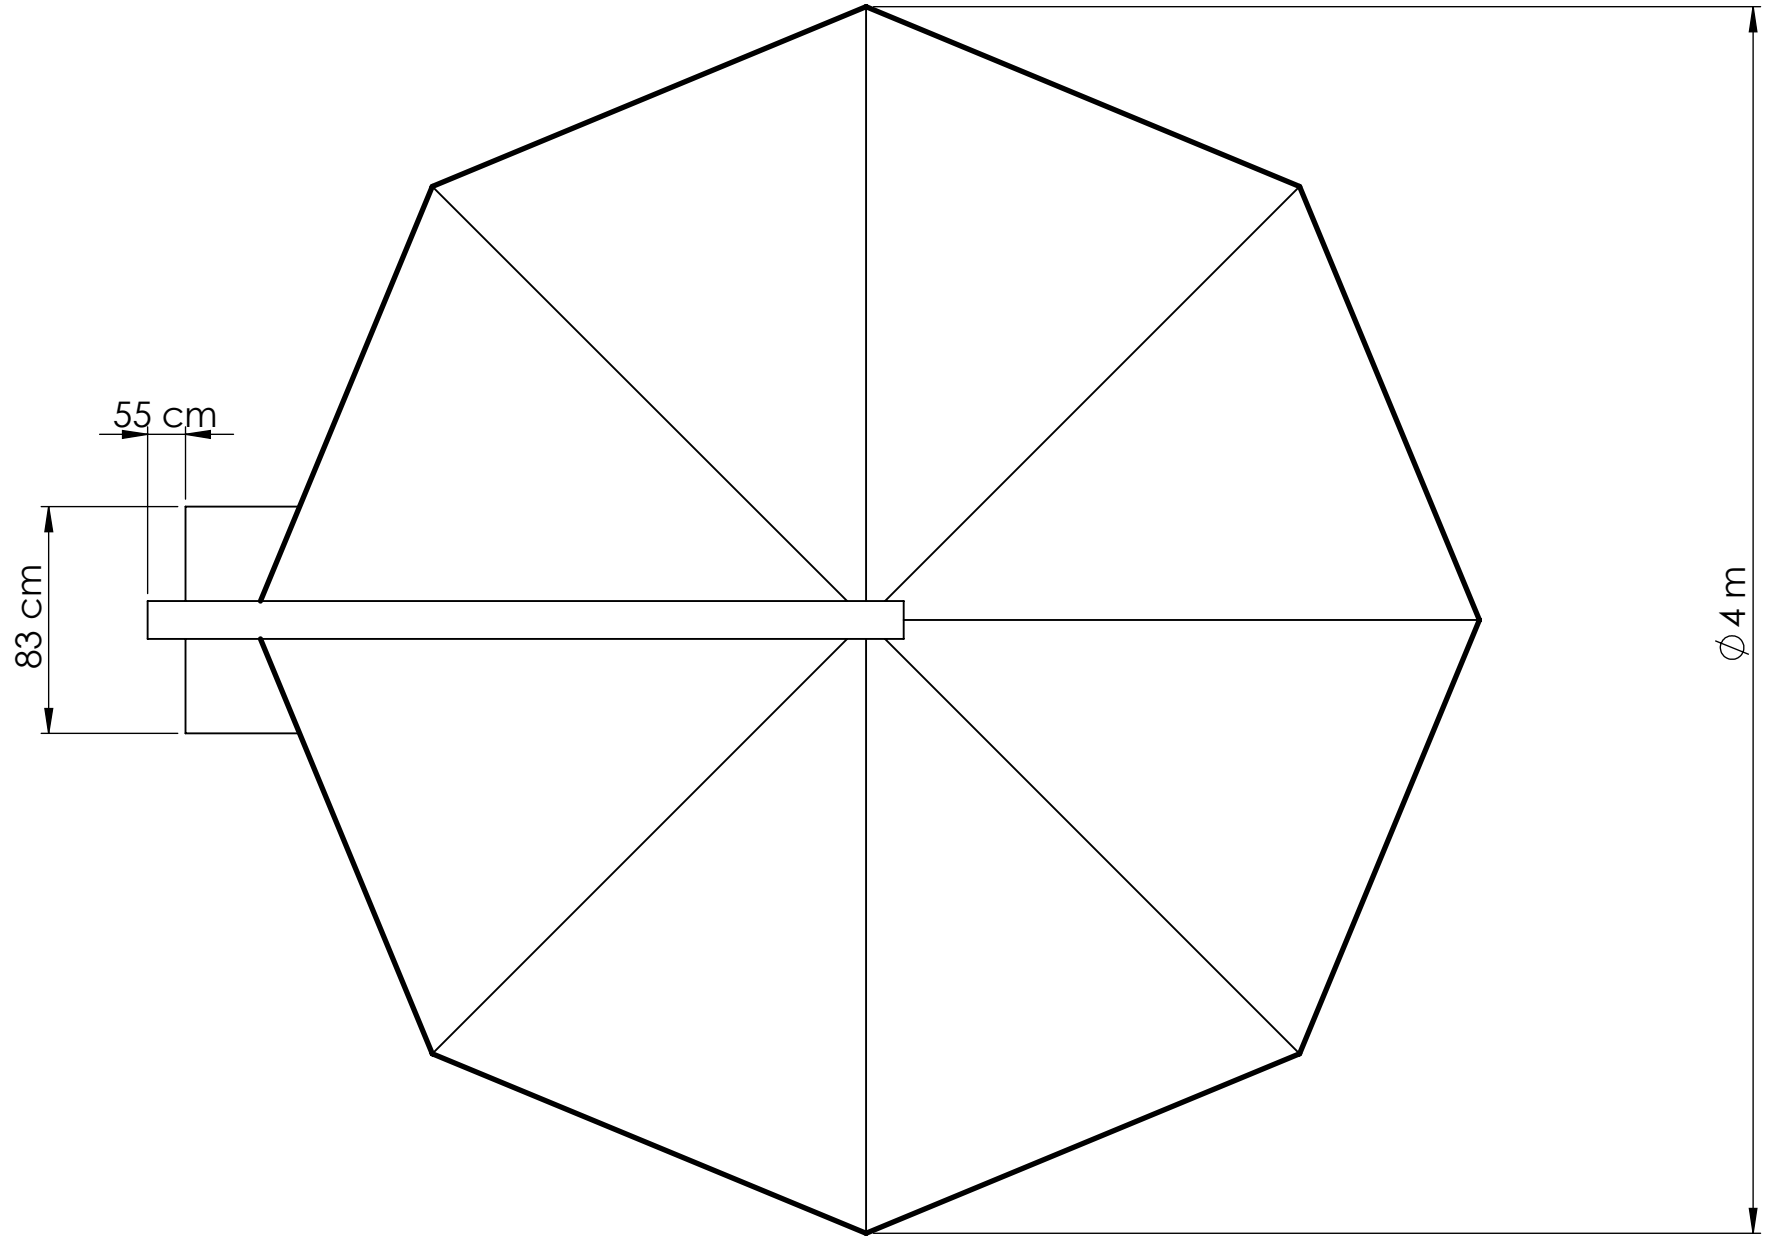

Ø3 Banana Klasik Yandan Direkli Yuvarlak Şemsiye / Ø3 Banana Classic Side Pole Circular Umbrellas

Ø3 Banana Klasik Yandan Direkli Yuvarlak Şemsiye / Ø3 Banana Classic Side Pole Circular Umbrella

Ø3,5 Banana Klasik Yandan Direkli Yuvarlak Şemsiye / Ø3,5 Banana Classic Side Pole Circular Umbrellas

Ø3,5 Banana Klasik Yandan Direkli Yuvarlak Şemsiye / Ø3,5 Banana Classic Side Pole Circular Umbrella

Ø4 Banana Klasik Yandan Direkli Yuvarlak Şemsiye / Ø4 Banana Classic Side Pole Circular Umbrellas

Ø4 Banana Klasik Yandan Direkli Yuvarlak Şemsiye / Ø4 Banana Classic Side Pole Circular Umbrella

Profil / Ribs

Kare Profil / Square Profile

Ø5-10 Kollu Banana Klasik Yandan Direkli Yuvarlak Şemsiye / Ø5- 10 Ribs Banana Classic Side Pole Circular Umbrellas

Ø5m-10 Kollu Banana Klasik Yandan Direkli Yuvarlak Şemsiye / Ø5m-10 Ribs Banana Classic Side Pole Circular Umbrella