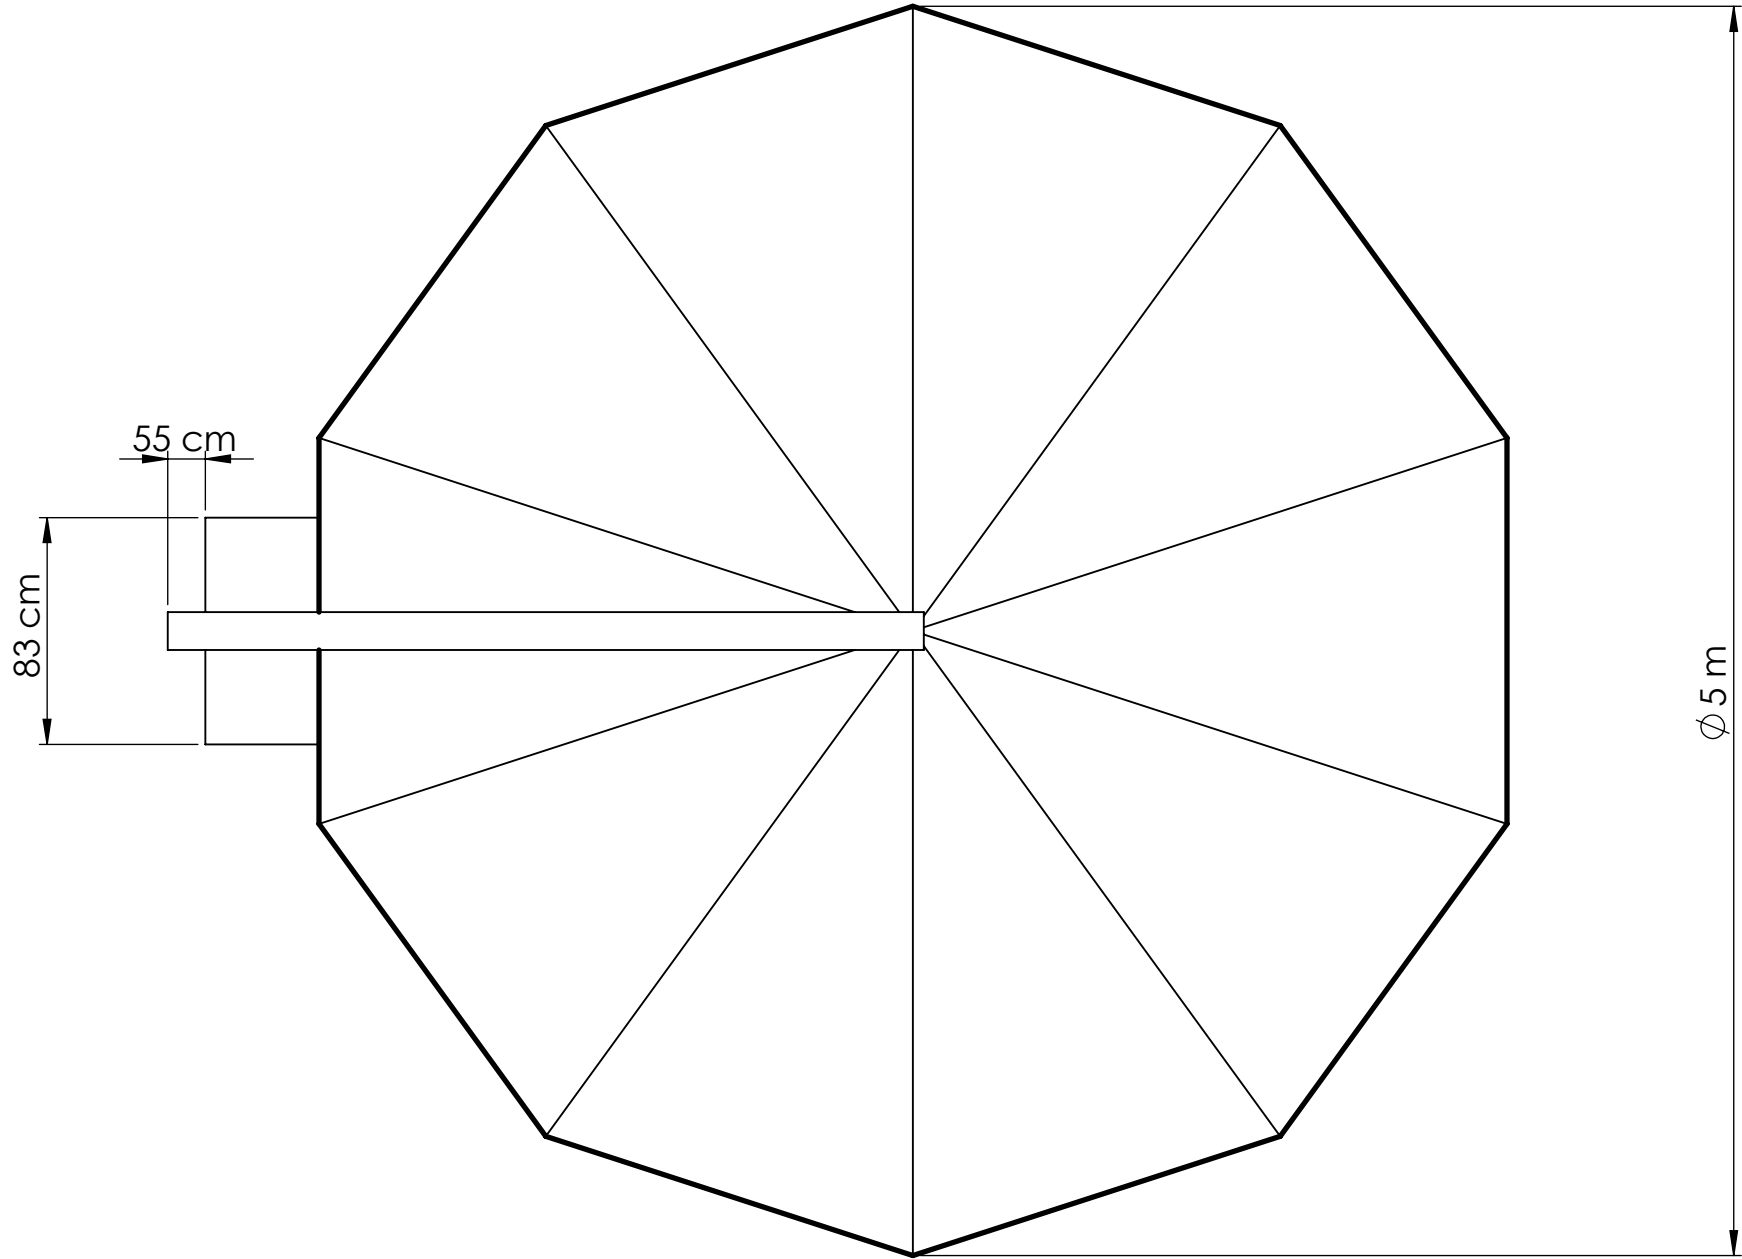

Ø3 Banana Klasik Yandan Direkli Yuvarlak Şemsiye / Ø3 Banana Classic Side Pole Circular Umbrellas

Ø3 Banana Klasik Yandan Direkli Yuvarlak Şemsiye / Ø3 Banana Classic Side Pole Circular Umbrella

Ø3,5 Banana Klasik Yandan Direkli Yuvarlak Şemsiye / Ø3,5 Banana Classic Side Pole Circular Umbrellas

Ø3,5 Banana Klasik Yandan Direkli Yuvarlak Şemsiye / Ø3,5 Banana Classic Side Pole Circular Umbrella

Ø4 Banana Klasik Yandan Direkli Yuvarlak Şemsiye / Ø4 Banana Classic Side Pole Circular Umbrellas

Ø4 Banana Klasik Yandan Direkli Yuvarlak Şemsiye / Ø4 Banana Classic Side Pole Circular Umbrella

Profil / Ribs

Kare Profil / Square Profile

Ø5-10 Kollu Banana Klasik Yandan Direkli Yuvarlak Şemsiye / Ø5- 10 Ribs Banana Classic Side Pole Circular Umbrellas

Ø5m-10 Kollu Banana Klasik Yandan Direkli Yuvarlak Şemsiye / Ø5m-10 Ribs Banana Classic Side Pole Circular Umbrella

Profil / Ribs

Kare Profil / Square Profile