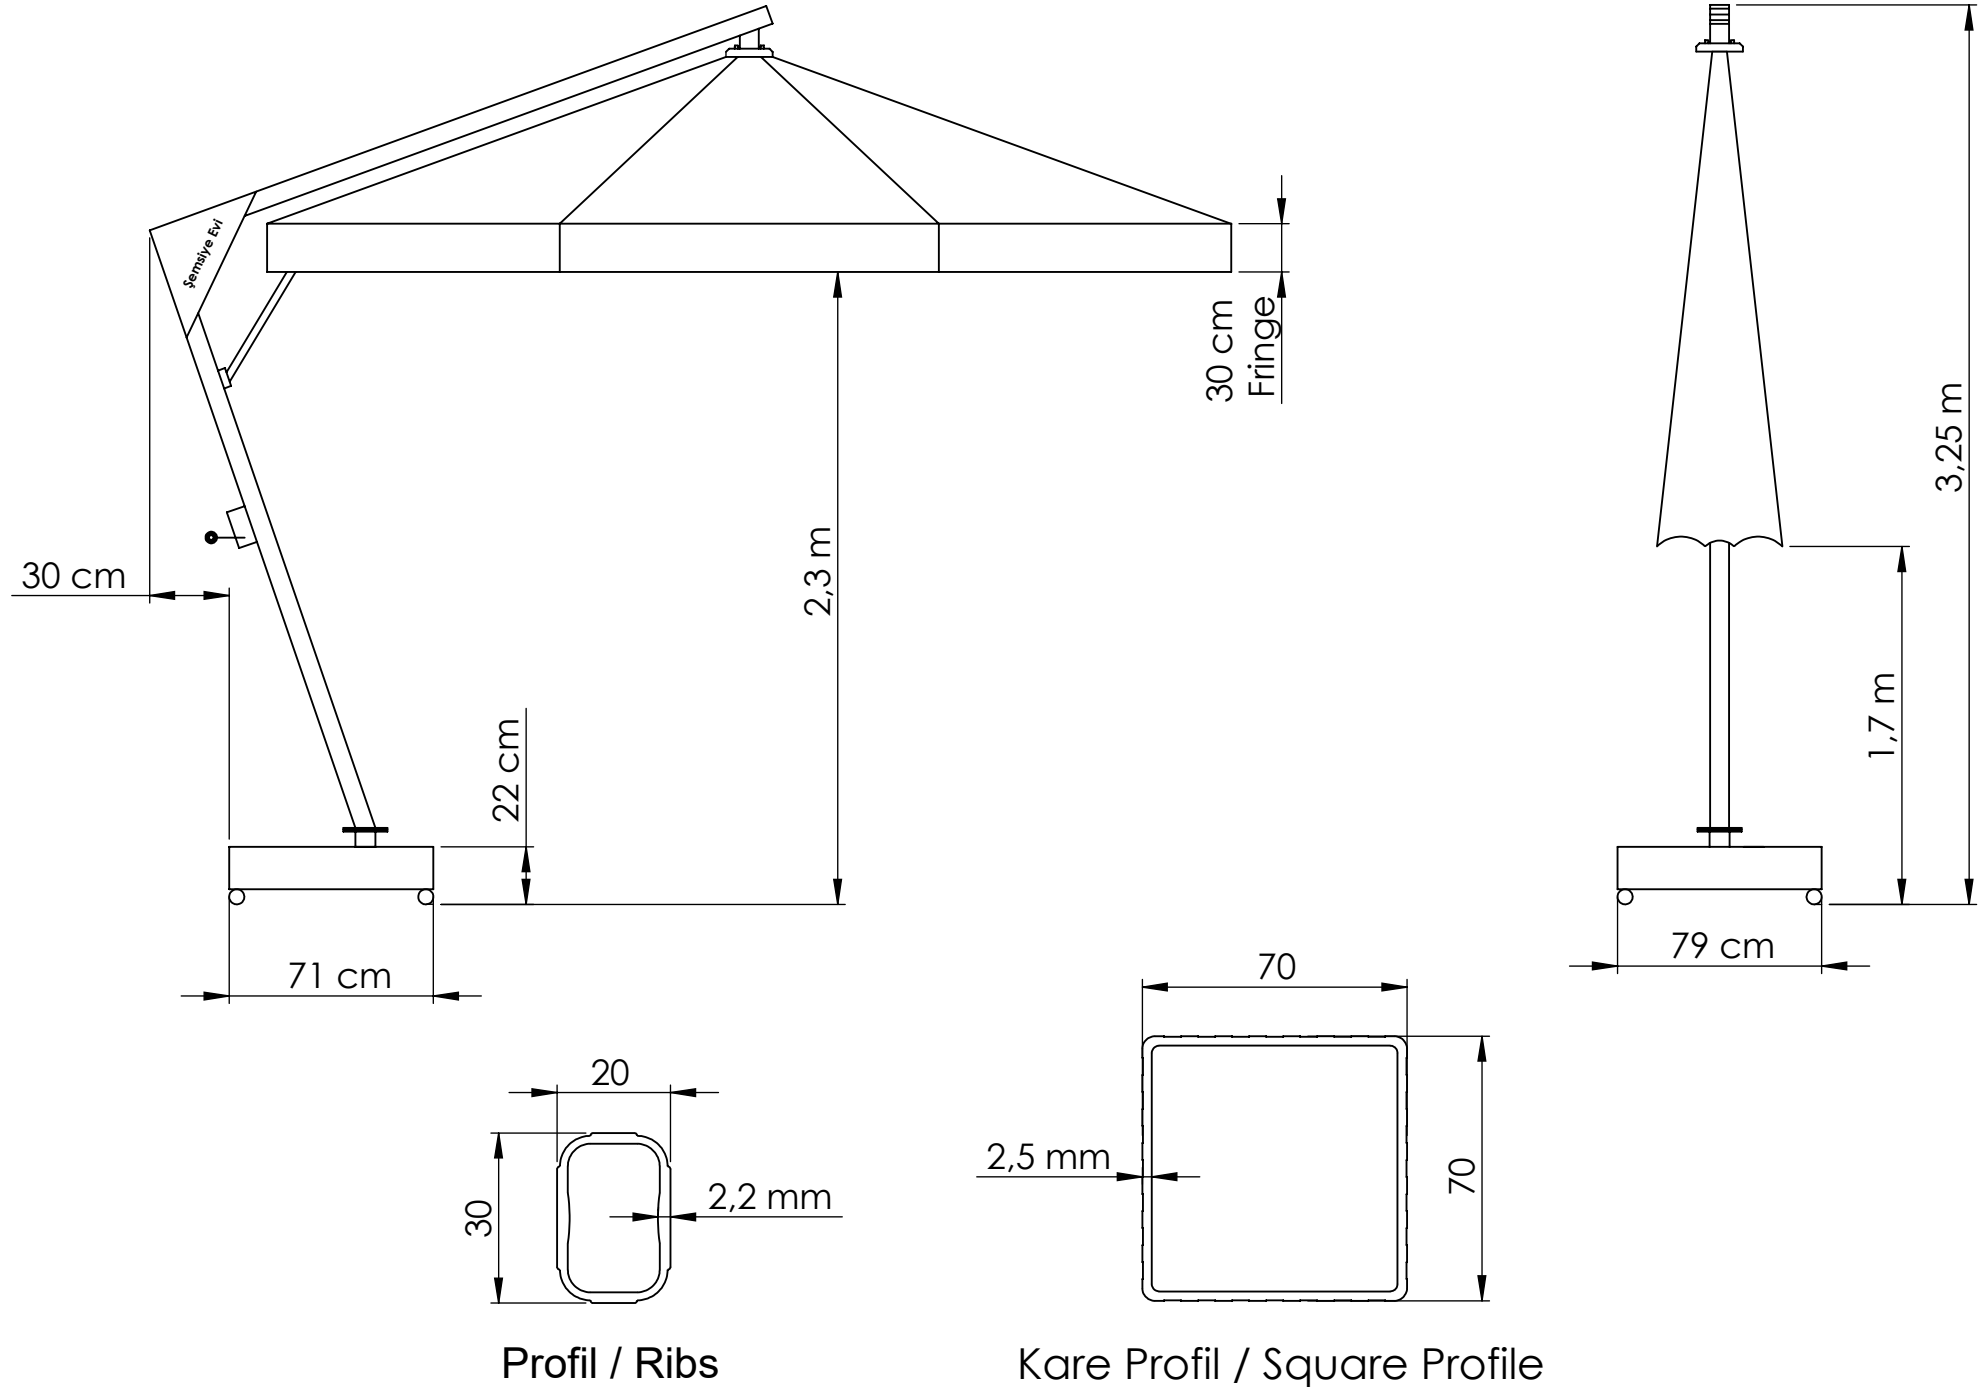

Ø3 Banana Klasik Yandan Direkli Yuvarlak Şemsiye / Ø3 Banana Classic Side Pole Circular Umbrellas

Ø3 Banana Klasik Yandan Direkli Yuvarlak Şemsiye / Ø3 Banana Classic Side Pole Circular Umbrella

Ø3,5 Banana Klasik Yandan Direkli Yuvarlak Şemsiye / Ø3,5 Banana Classic Side Pole Circular Umbrellas

Ø3,5 Banana Klasik Yandan Direkli Yuvarlak Şemsiye / Ø3,5 Banana Classic Side Pole Circular Umbrella

Ø4 Banana Klasik Yandan Direkli Yuvarlak Şemsiye / Ø4 Banana Classic Side Pole Circular Umbrellas

Ø4 Banana Klasik Yandan Direkli Yuvarlak Şemsiye / Ø4 Banana Classic Side Pole Circular Umbrella

Profil / Ribs

Kare Profil / Square Profile

Ø5-10 Kollu Banana Klasik Yandan Direkli Yuvarlak Şemsiye / Ø5- 10 Ribs Banana Classic Side Pole Circular Umbrellas

Ø5m-10 Kollu Banana Klasik Yandan Direkli Yuvarlak Şemsiye / Ø5m-10 Ribs Banana Classic Side Pole Circular Umbrella

Profil / Ribs

Kare Profil / Square Profile