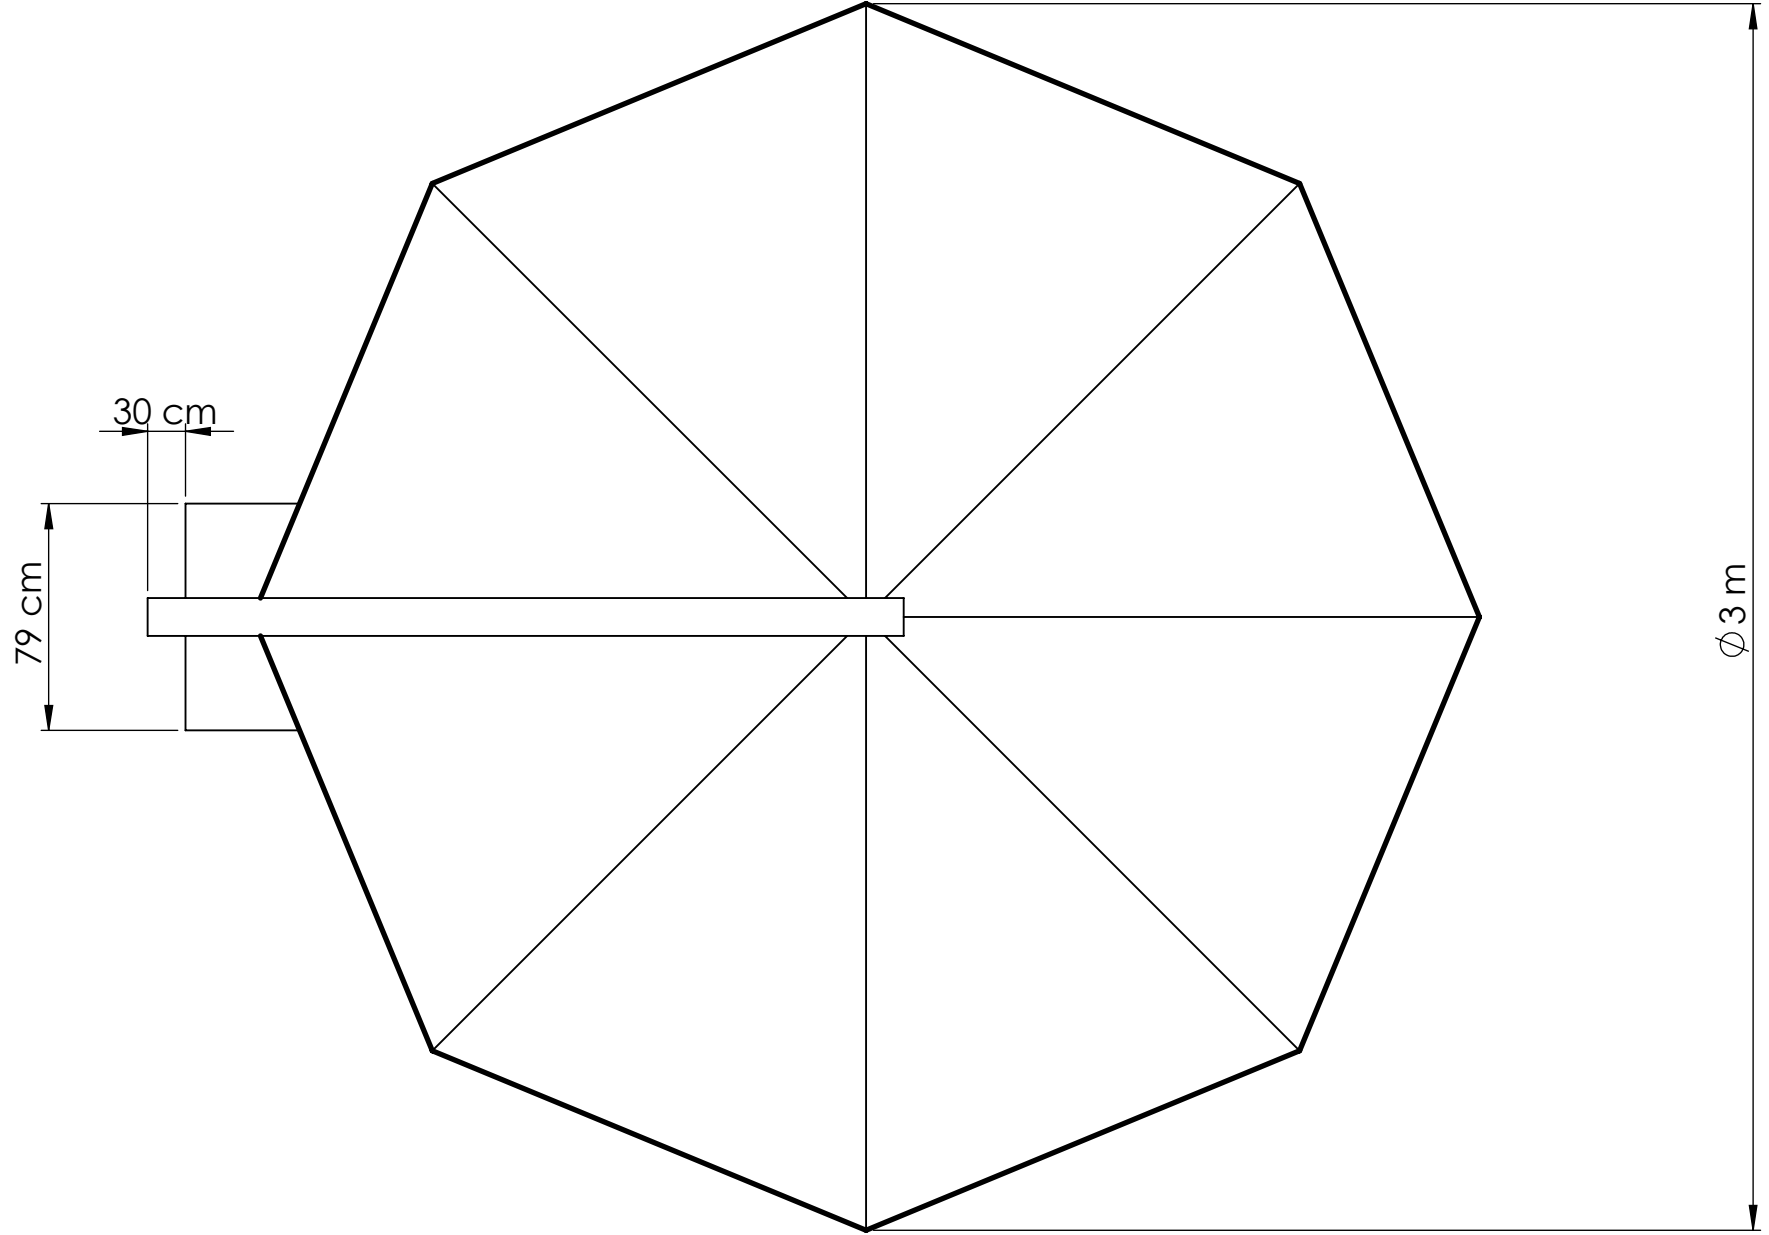

Ø3 Banana Klasik Yandan Direkli Yuvarlak Şemsiye / Ø3 Banana Classic Side Pole Circular Umbrellas

Ø3 Banana Klasik Yandan Direkli Yuvarlak Şemsiye / Ø3 Banana Classic Side Pole Circular Umbrella

Ø3,5 Banana Klasik Yandan Direkli Yuvarlak Şemsiye / Ø3,5 Banana Classic Side Pole Circular Umbrellas

Ø3,5 Banana Klasik Yandan Direkli Yuvarlak Şemsiye / Ø3,5 Banana Classic Side Pole Circular Umbrella

Ø4 Banana Klasik Yandan Direkli Yuvarlak Şemsiye / Ø4 Banana Classic Side Pole Circular Umbrellas

Ø4 Banana Klasik Yandan Direkli Yuvarlak Şemsiye / Ø4 Banana Classic Side Pole Circular Umbrella

Profil / Ribs

Kare Profil / Square Profile

Ø5-10 Kollu Banana Klasik Yandan Direkli Yuvarlak Şemsiye / Ø5- 10 Ribs Banana Classic Side Pole Circular Umbrellas

Ø5m-10 Kollu Banana Klasik Yandan Direkli Yuvarlak Şemsiye / Ø5m-10 Ribs Banana Classic Side Pole Circular Umbrella