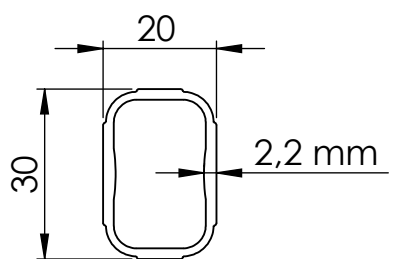

Ø3 Banana Klasik Yandan Direkli Yuvarlak Şemsiye / Ø3 Banana Classic Side Pole Circular Umbrellas

Ø3 Banana Klasik Yandan Direkli Yuvarlak Şemsiye / Ø3 Banana Classic Side Pole Circular Umbrella

Ø3,5 Banana Klasik Yandan Direkli Yuvarlak Şemsiye / Ø3,5 Banana Classic Side Pole Circular Umbrellas

Ø3,5 Banana Klasik Yandan Direkli Yuvarlak Şemsiye / Ø3,5 Banana Classic Side Pole Circular Umbrella

Ø4 Banana Klasik Yandan Direkli Yuvarlak Şemsiye / Ø4 Banana Classic Side Pole Circular Umbrellas

Ø4 Banana Klasik Yandan Direkli Yuvarlak Şemsiye / Ø4 Banana Classic Side Pole Circular Umbrella

Profil / Ribs

Kare Profil / Square Profile

Ø5-10 Kollu Banana Klasik Yandan Direkli Yuvarlak Şemsiye / Ø5- 10 Ribs Banana Classic Side Pole Circular Umbrellas

Ø5m-10 Kollu Banana Klasik Yandan Direkli Yuvarlak Şemsiye / Ø5m-10 Ribs Banana Classic Side Pole Circular Umbrella

Profil / Ribs

Kare Profil / Square Profile