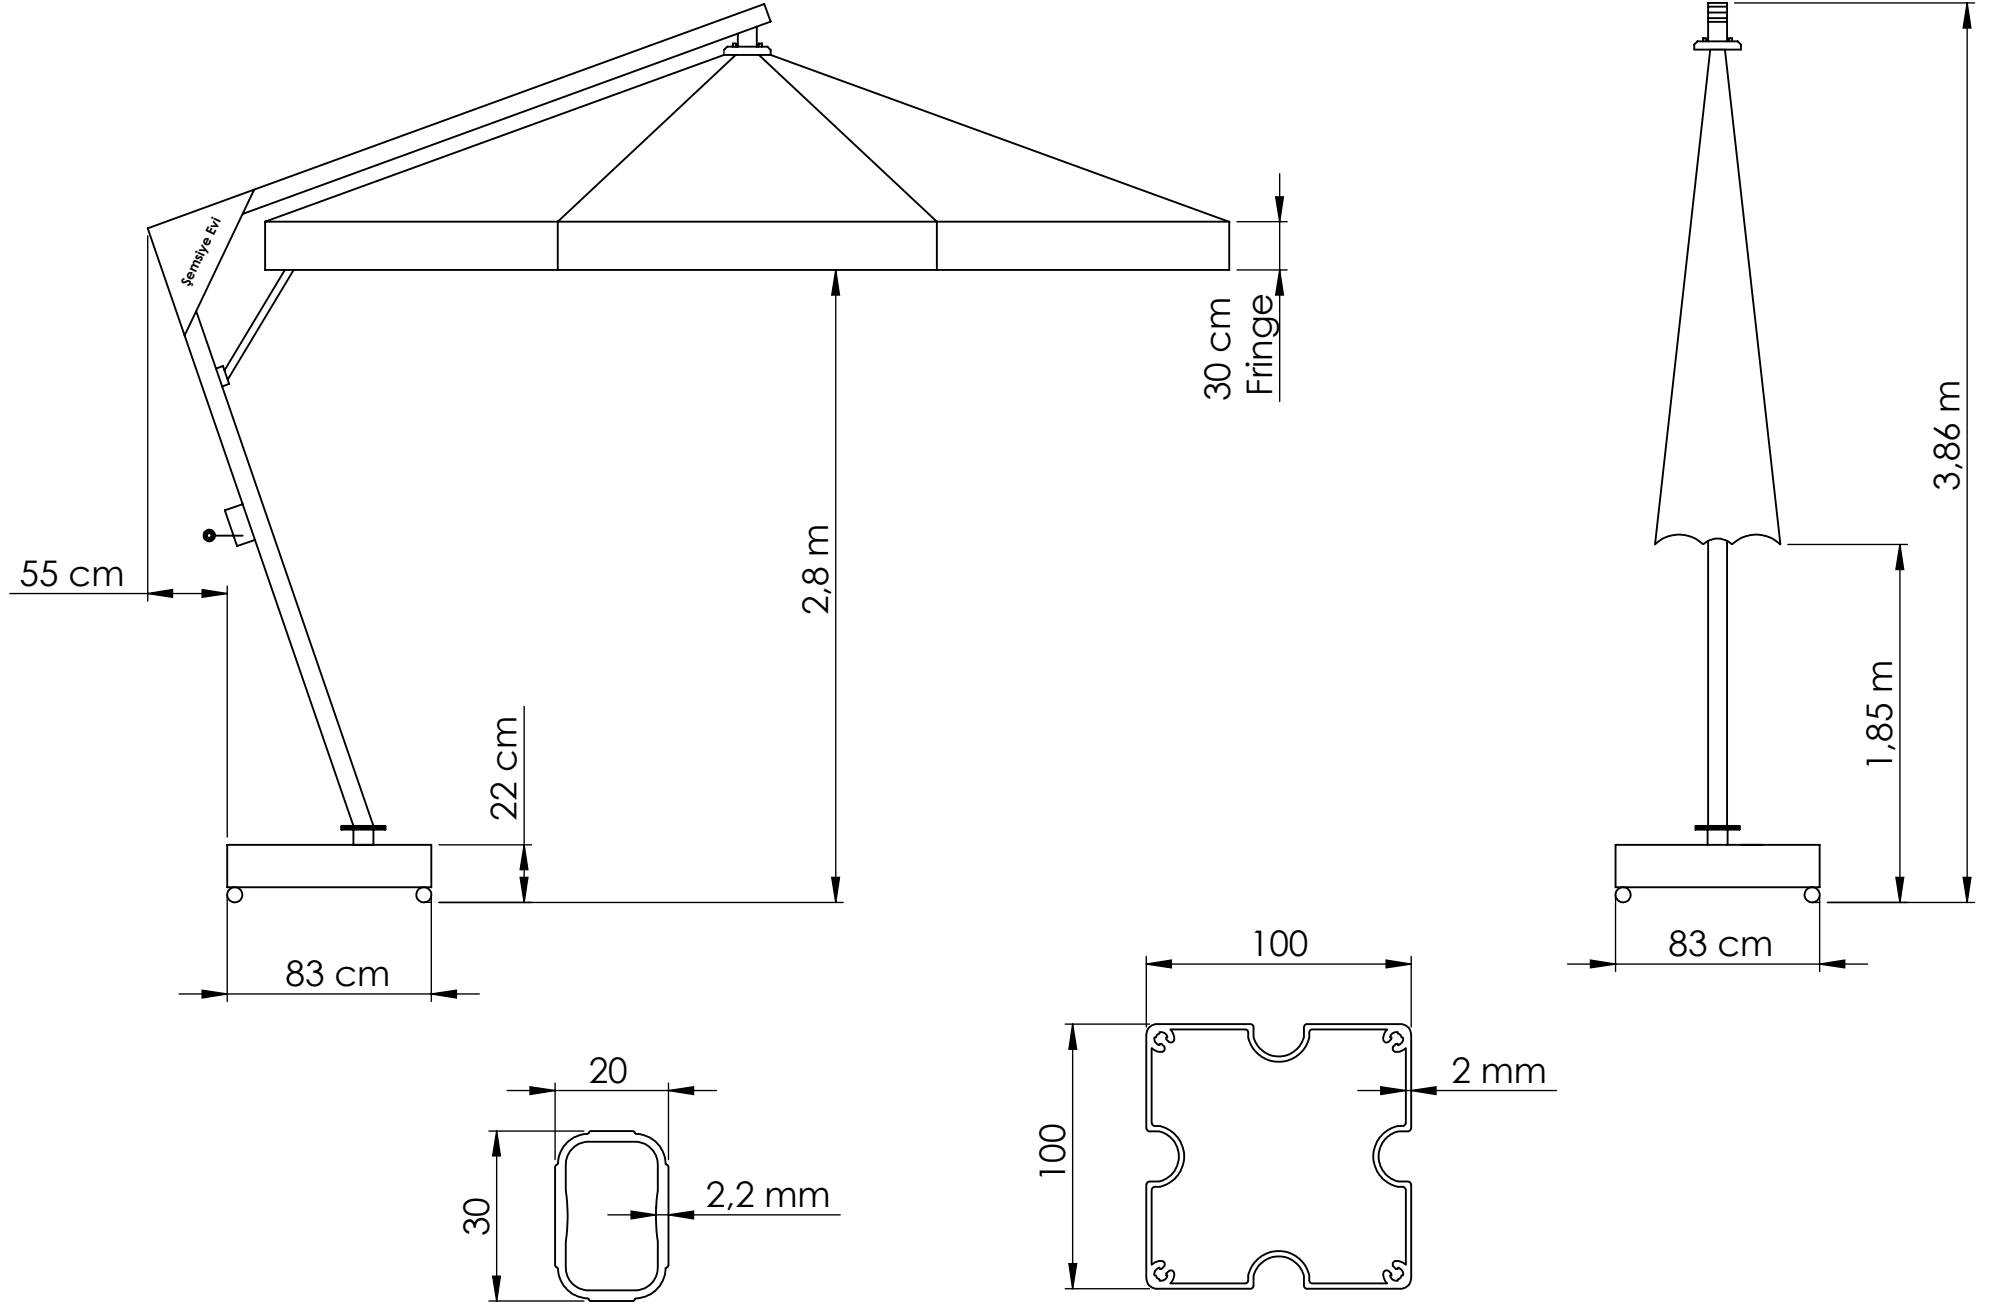

Ø3 Banana Klasik Yandan Direkli Yuvarlak Şemsiye / Ø3 Banana Classic Side Pole Circular Umbrellas

Ø3 Banana Klasik Yandan Direkli Yuvarlak Şemsiye / Ø3 Banana Classic Side Pole Circular Umbrella

Ø3,5 Banana Klasik Yandan Direkli Yuvarlak Şemsiye / Ø3,5 Banana Classic Side Pole Circular Umbrellas

Ø3,5 Banana Klasik Yandan Direkli Yuvarlak Şemsiye / Ø3,5 Banana Classic Side Pole Circular Umbrella

Ø4 Banana Klasik Yandan Direkli Yuvarlak Şemsiye / Ø4 Banana Classic Side Pole Circular Umbrellas

Ø4 Banana Klasik Yandan Direkli Yuvarlak Şemsiye / Ø4 Banana Classic Side Pole Circular Umbrella

Profil / Ribs

Kare Profil / Square Profile

Ø5-10 Kollu Banana Klasik Yandan Direkli Yuvarlak Şemsiye / Ø5- 10 Ribs Banana Classic Side Pole Circular Umbrellas

Ø5m-10 Kollu Banana Klasik Yandan Direkli Yuvarlak Şemsiye / Ø5m-10 Ribs Banana Classic Side Pole Circular Umbrella

Profil / Ribs

Kare Profil / Square Profile