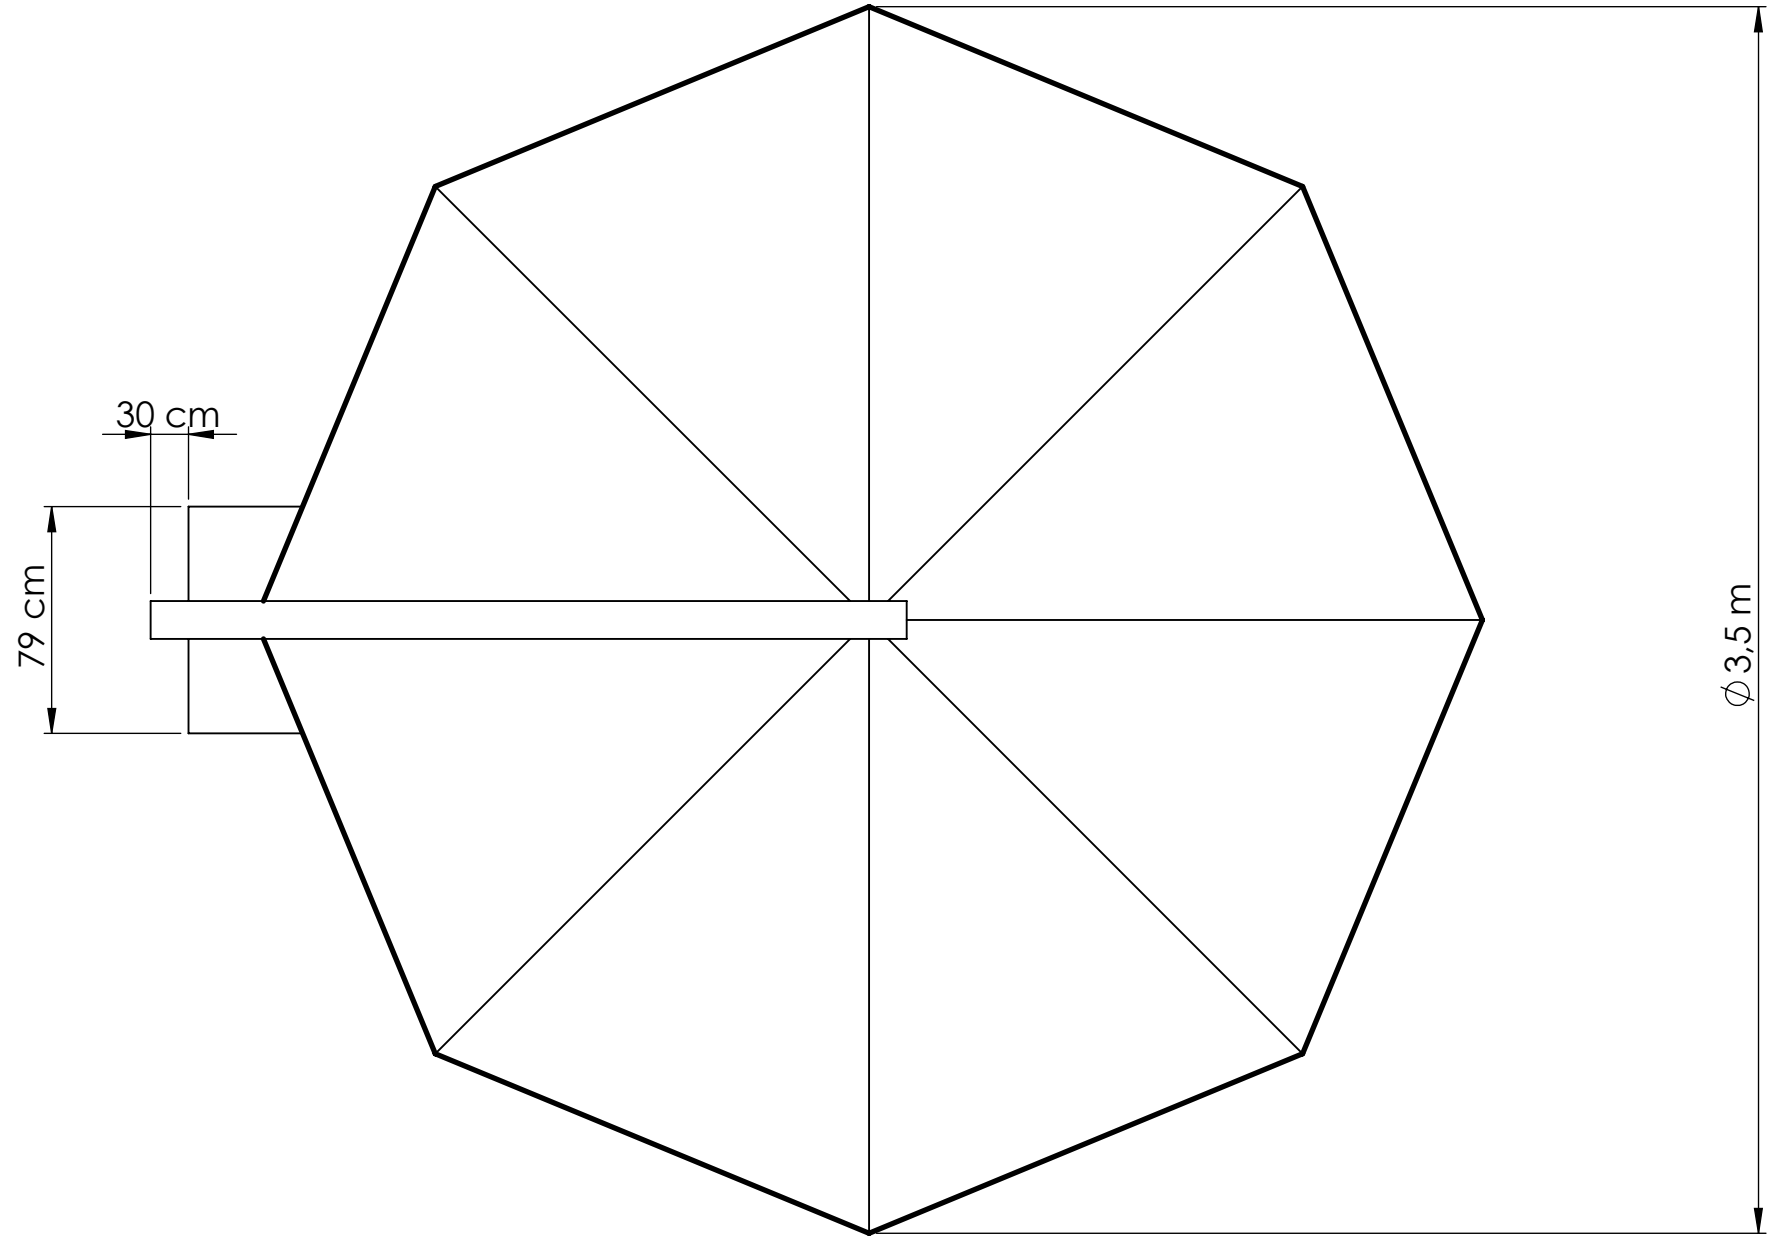

Ø3 Banana Klasik Yandan Direkli Yuvarlak Şemsiye / Ø3 Banana Classic Side Pole Circular Umbrellas

Ø3 Banana Klasik Yandan Direkli Yuvarlak Şemsiye / Ø3 Banana Classic Side Pole Circular Umbrella

Ø3,5 Banana Klasik Yandan Direkli Yuvarlak Şemsiye / Ø3,5 Banana Classic Side Pole Circular Umbrellas

Ø3,5 Banana Klasik Yandan Direkli Yuvarlak Şemsiye / Ø3,5 Banana Classic Side Pole Circular Umbrella

Ø4 Banana Klasik Yandan Direkli Yuvarlak Şemsiye / Ø4 Banana Classic Side Pole Circular Umbrellas

Ø4 Banana Klasik Yandan Direkli Yuvarlak Şemsiye / Ø4 Banana Classic Side Pole Circular Umbrella

Profil / Ribs

Kare Profil / Square Profile

Ø5-10 Kollu Banana Klasik Yandan Direkli Yuvarlak Şemsiye / Ø5- 10 Ribs Banana Classic Side Pole Circular Umbrellas

Ø5m-10 Kollu Banana Klasik Yandan Direkli Yuvarlak Şemsiye / Ø5m-10 Ribs Banana Classic Side Pole Circular Umbrella