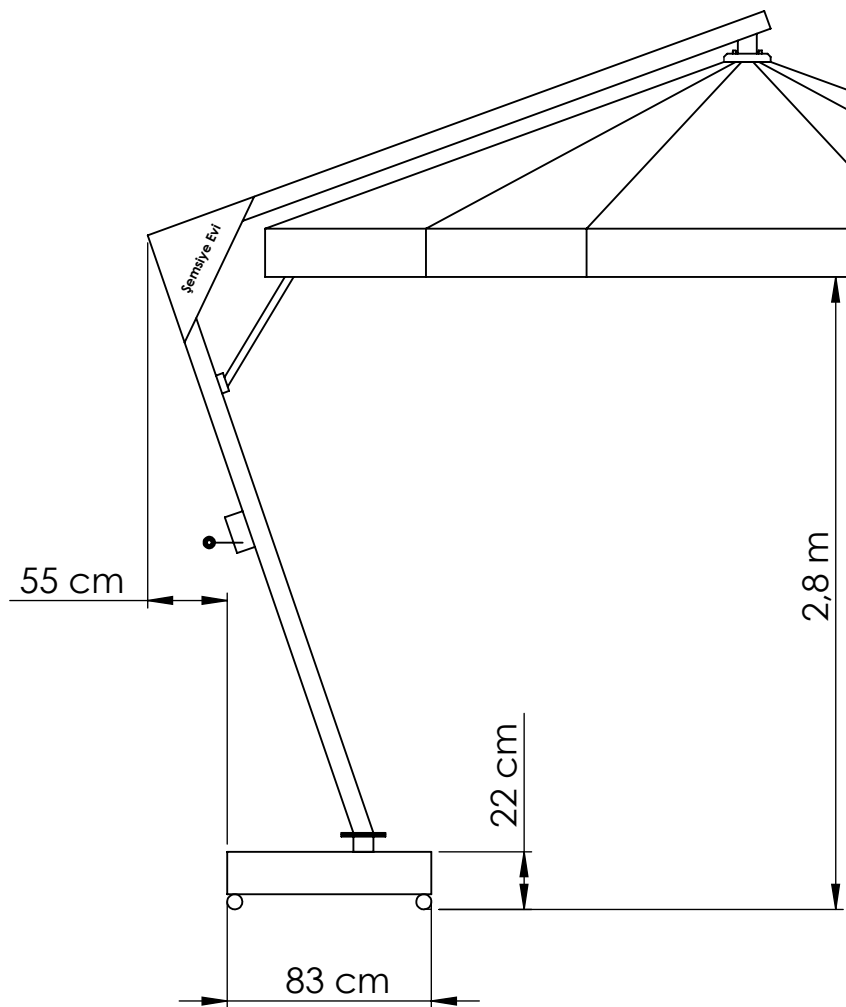

Ø3,5 Banana Klasik Yandan Direkli Yuvarlak Şemsiye / Ø3,5 Banana Classic Side Pole Circular Umbrella

Ø4 Banana Klasik Yandan Direkli Yuvarlak Şemsiye / Ø4 Banana Classic Side Pole Circular Umbrellas

Ø4 Banana Klasik Yandan Direkli Yuvarlak Şemsiye / Ø4 Banana Classic Side Pole Circular Umbrella

Profil / Ribs

Kare Profil / Square Profile

Ø5-10 Kollu Banana Klasik Yandan Direkli Yuvarlak Şemsiye / Ø5- 10 Ribs Banana Classic Side Pole Circular Umbrellas

Ø5m-10 Kollu Banana Klasik Yandan Direkli Yuvarlak Şemsiye / Ø5m-10 Ribs Banana Classic Side Pole Circular Umbrella