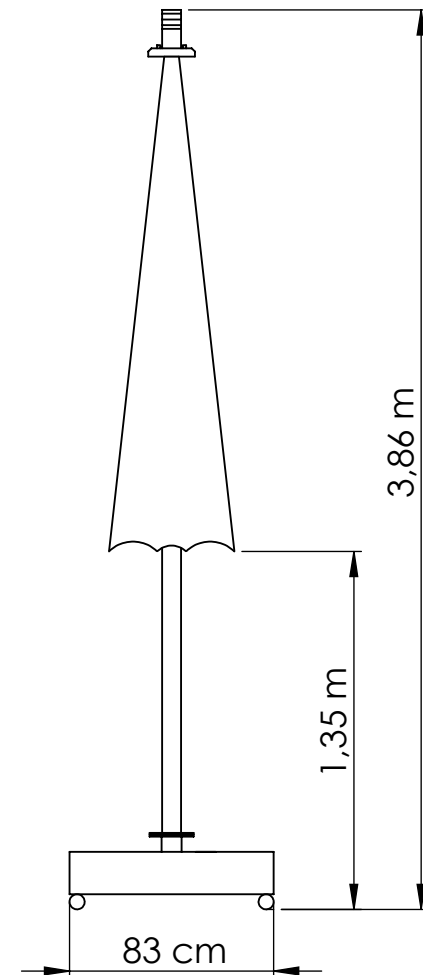

Ø3 Banana Klasik Yandan Direkli Yuvarlak Şemsiye / Ø3 Banana Classic Side Pole Circular Umbrellas

Ø3 Banana Klasik Yandan Direkli Yuvarlak Şemsiye / Ø3 Banana Classic Side Pole Circular Umbrella

Ø3,5 Banana Klasik Yandan Direkli Yuvarlak Şemsiye / Ø3,5 Banana Classic Side Pole Circular Umbrellas

Ø3,5 Banana Klasik Yandan Direkli Yuvarlak Şemsiye / Ø3,5 Banana Classic Side Pole Circular Umbrella

Ø4 Banana Klasik Yandan Direkli Yuvarlak Şemsiye / Ø4 Banana Classic Side Pole Circular Umbrellas

Ø4 Banana Klasik Yandan Direkli Yuvarlak Şemsiye / Ø4 Banana Classic Side Pole Circular Umbrella

Profil / Ribs

Kare Profil / Square Profile

Ø5-10 Kollu Banana Klasik Yandan Direkli Yuvarlak Şemsiye / Ø5- 10 Ribs Banana Classic Side Pole Circular Umbrellas

Ø5m-10 Kollu Banana Klasik Yandan Direkli Yuvarlak Şemsiye / Ø5m-10 Ribs Banana Classic Side Pole Circular Umbrella

Profil / Ribs

Kare Profil / Square Profile